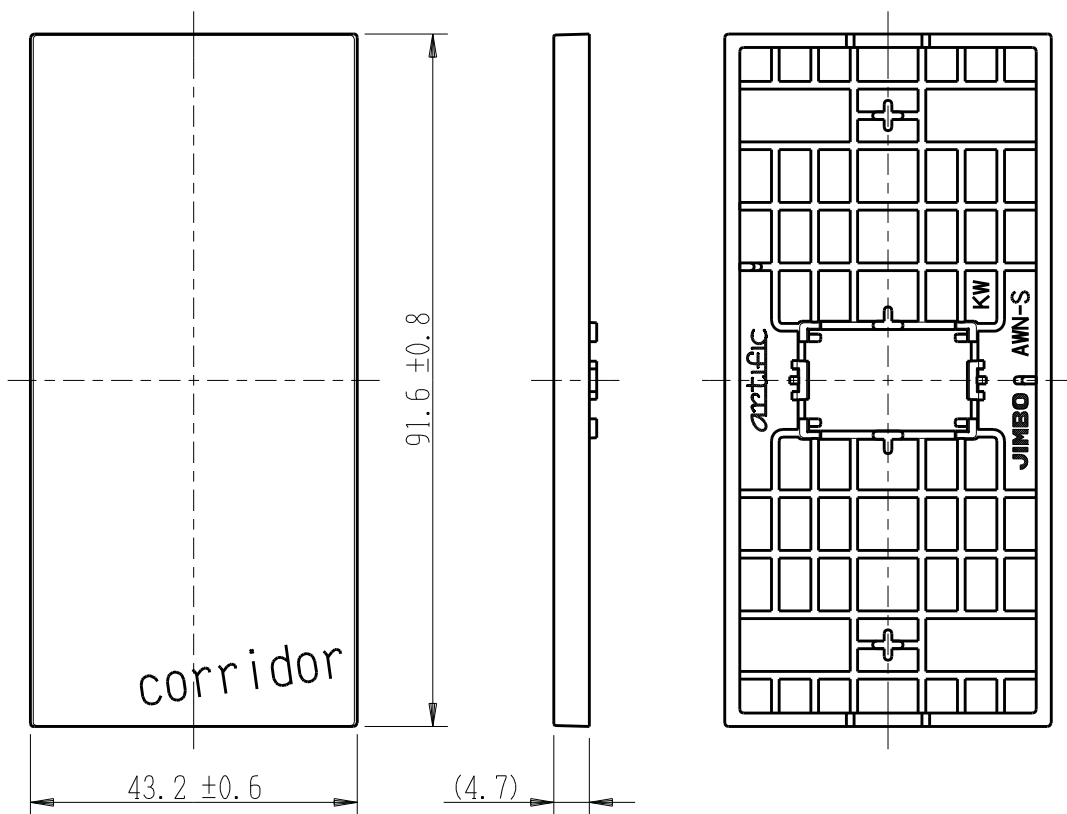

製 番	AWN-S-C02 KW	製 品 名	artific series	
			操作板 1 個用	第三角法

樹脂色

KW: Kinetic White: キネティック ホワイト

文字色; オリジナルグレー

※ 仕様及び外観は商品改良のため、予告なく変更する事がありますので、都度、最新版をご確認ください。