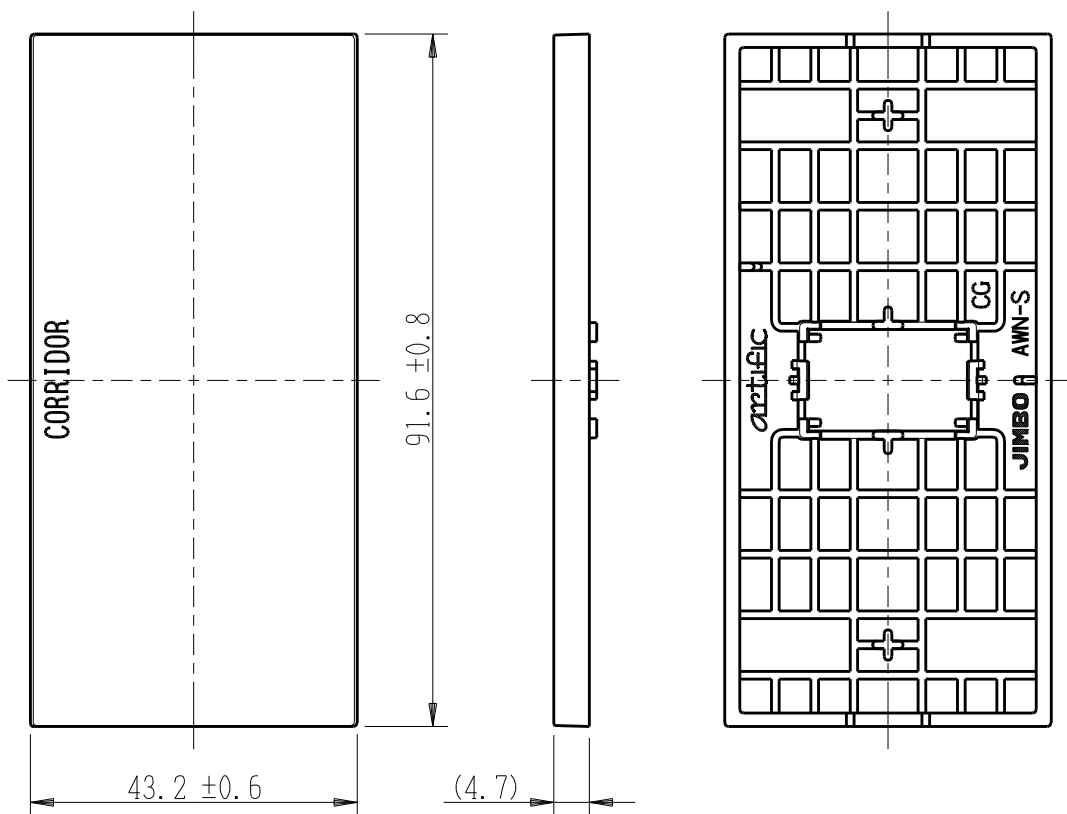

製 番	AWN-S-C02 CG	製 品 名	artific series	
			操作板 1 個用	第三角法

樹脂色

CG: Contemporary Gray: コンテンポラリー グレー

文字色; オリジナルグレー

※ 仕様及び外観は商品改良のため、予告なく変更する事がありますので、都度、最新版をご確認ください。

作 成	2026年03月05日	 神保電器株式会社	
--------	-------------	---	--