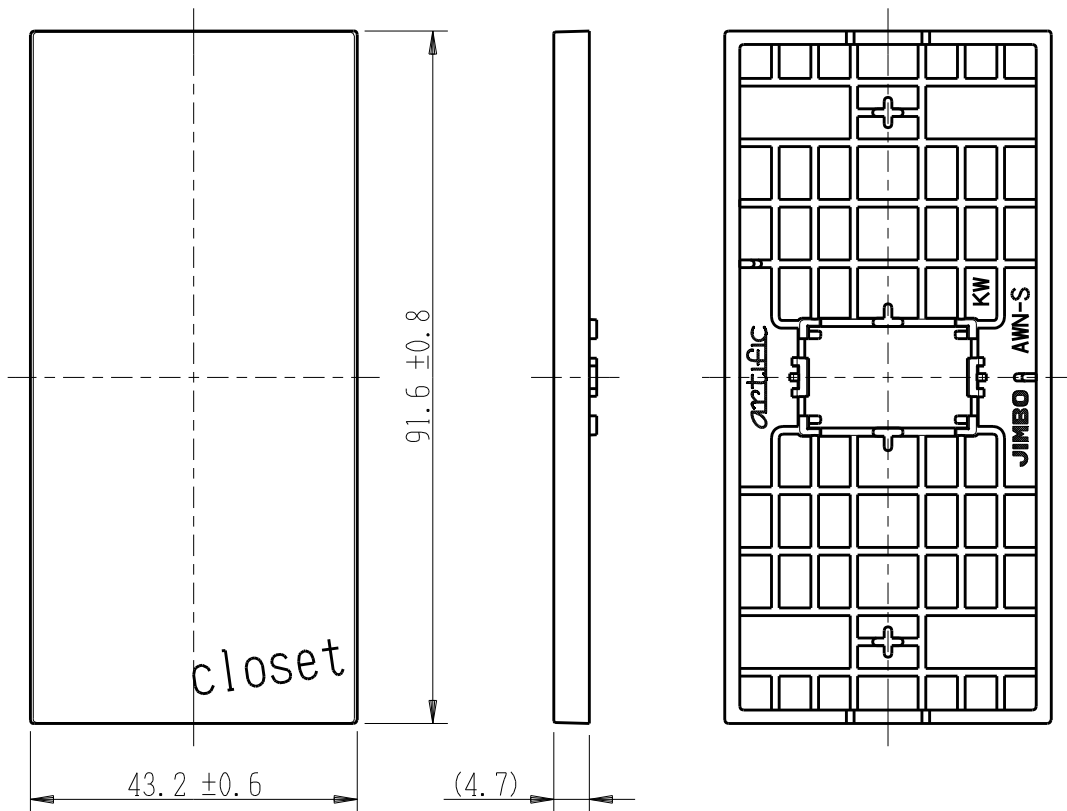

製 番	AWN-S-C01 KW	製 品 名	artific series	第三角法
			操作板 1 個用	

樹脂色

KW: Kinetic White: キネティック ホワイト

文字色; オリジナルグレー

※ 仕様及び外観は商品改良のため、予告なく変更する事がありますので、都度、最新版をご確認ください。