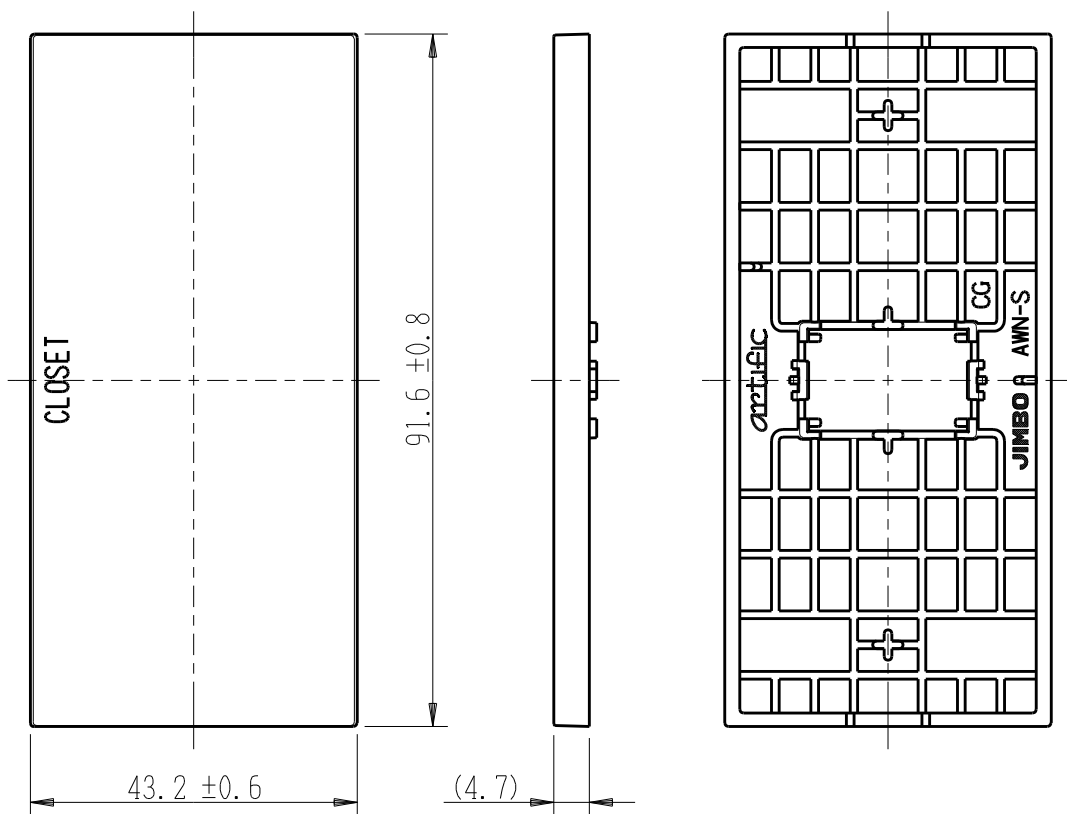

製 番	AWN-S-C01 CG	製 品 名	artific series	第三角法
			操作板 1 個用	

樹脂色

CG: Contemporary Gray: コンテンポラリー グレー

文字色; オリジナルグレー

※ 仕様及び外観は商品改良のため、予告なく変更する事がありますので、都度、最新版をご確認ください。