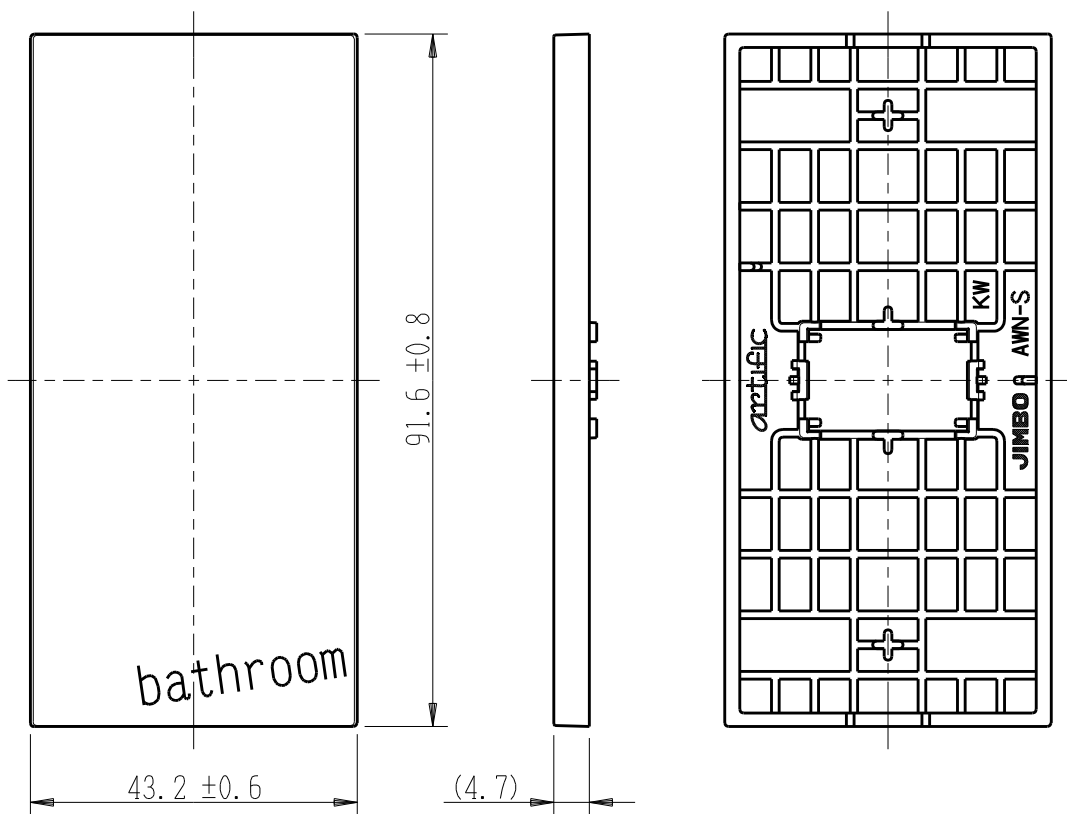

製 番	AWN-S-B02 KW	製 品 名	artific series	第三角法
			操作板 1 個用	

樹脂色

KW: Kinetic White: キネティック ホワイト

文字色; オリジナルグレー

※ 仕様及び外観は商品改良のため、予告なく変更する事がありますので、都度、最新版をご確認ください。