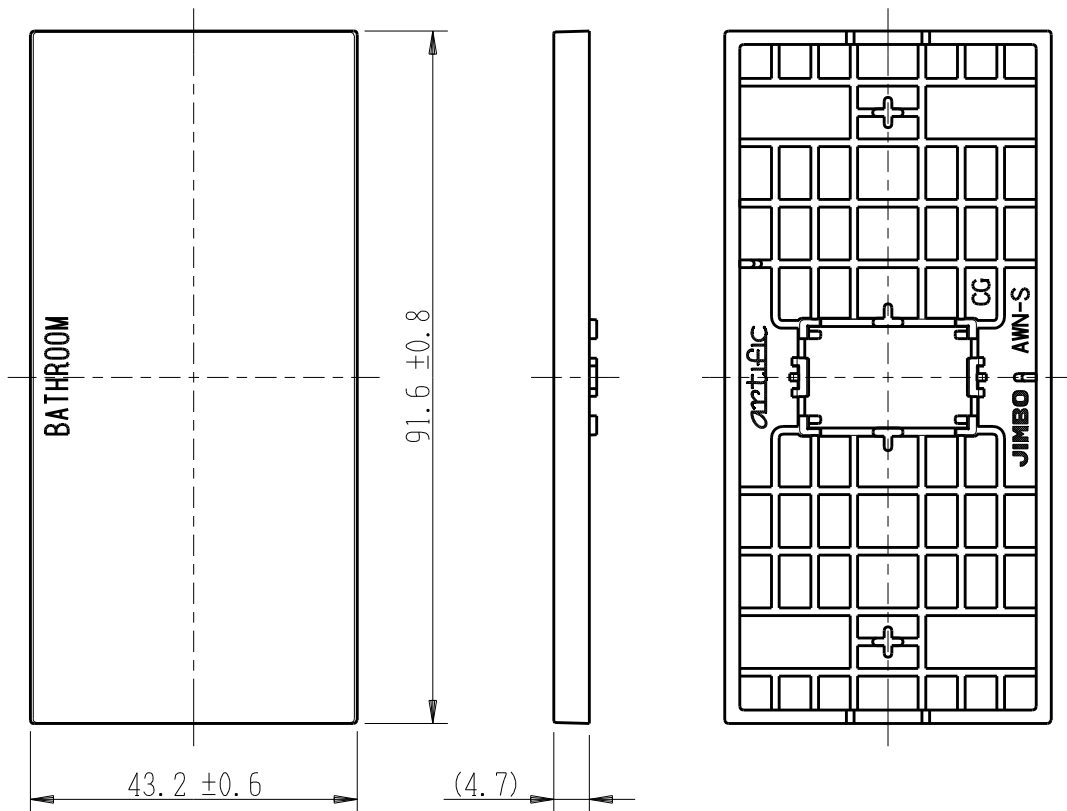

製 番	AWN-S-B02 CG	製 品 名	artific series	
			操作板 1 個用	第三角法

樹脂色

CG: Contemporary Gray: コンテンポラリー グレー

文字色; オリジナルグレー

※ 仕様及び外観は商品改良のため、予告なく変更する事がありますので、都度、最新版をご確認ください。

作 成	2026年03月05日	 神保電器株式会社	
--------	-------------	---	--