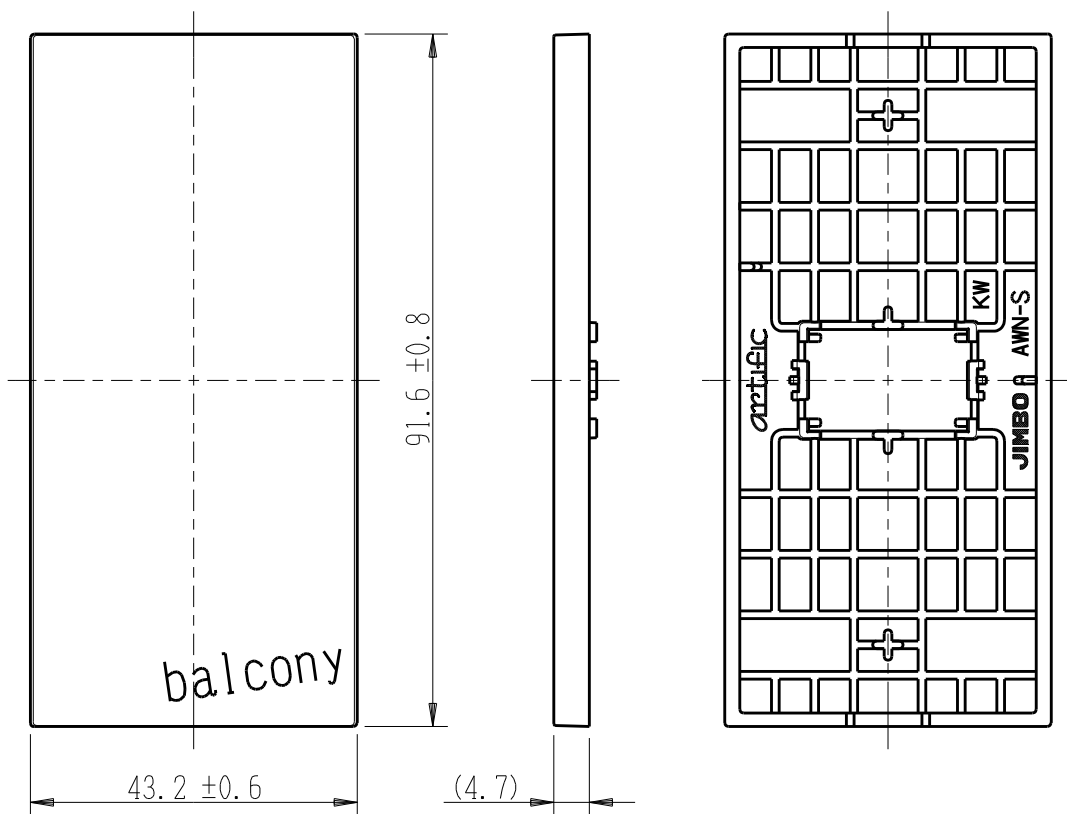

製 番	AWN-S-B01 KW	製 品 名	artific series	第三角法
			操作板 1 個用	

樹脂色

KW: Kinetic White: キネティック ホワイト

文字色; オリジナルグレー

※ 仕様及び外観は商品改良のため、予告なく変更する事がありますので、都度、最新版をご確認ください。