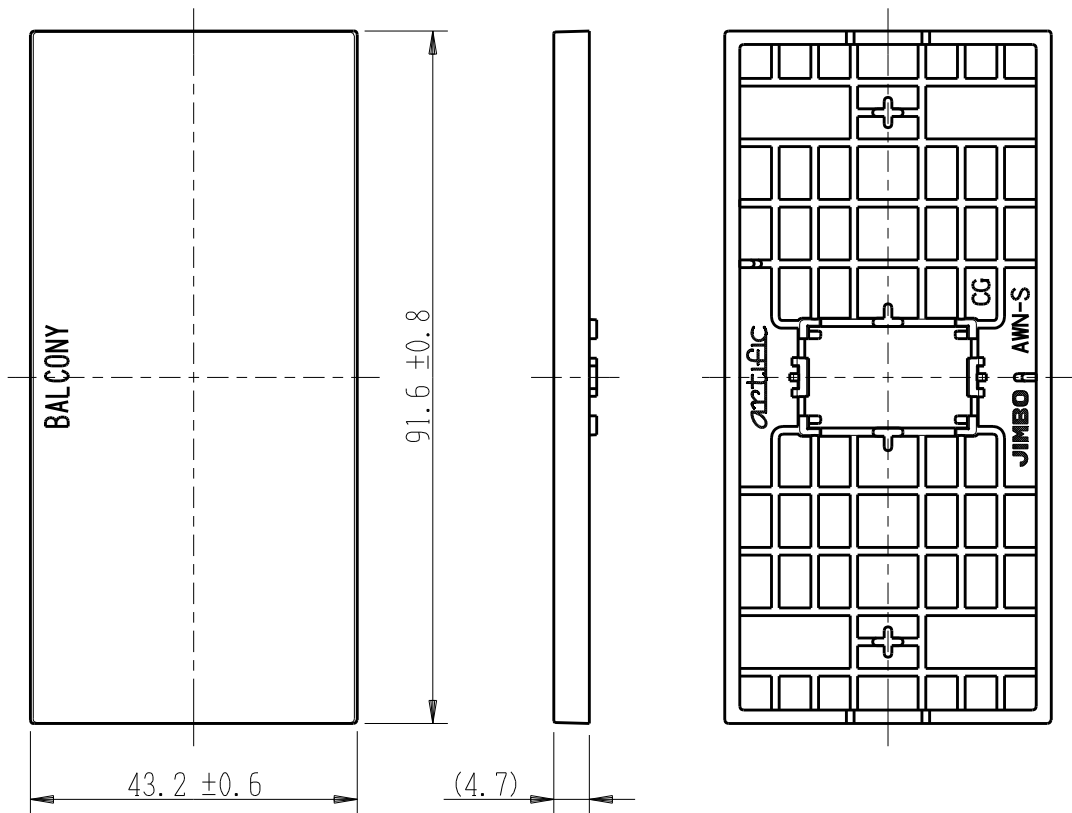

製 番	AWN-S-B01 CG	製 品 名	artific series	
			操作板 1 個用	第三角法

樹脂色

CG: Contemporary Gray: コンテンポラリー グレー

文字色; オリジナルグレー

※ 仕様及び外観は商品改良のため、予告なく変更する事がありますので、都度、最新版をご確認ください。

作 成	2026年03月05日	 神保電器株式会社	
--------	-------------	--	--