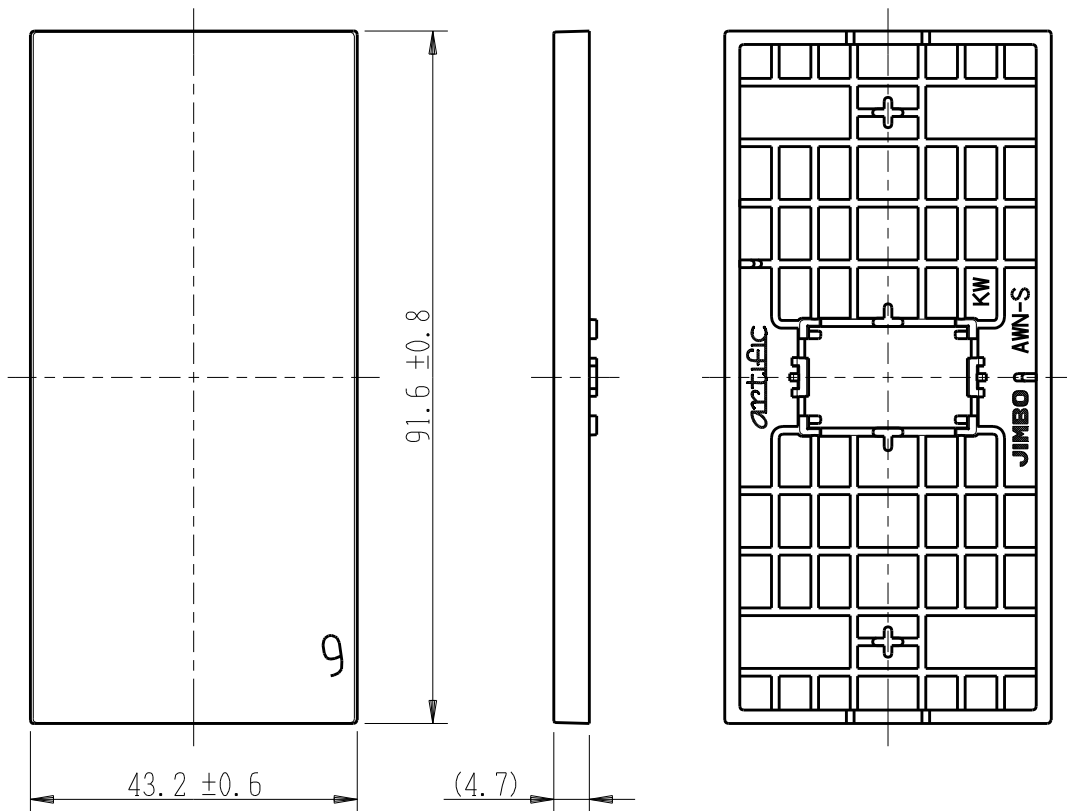

製 番	AWN-S-009 KW	製 品 名	artific series	
			操作板 1 個用	第三角法

樹脂色

KW: Kinetic White: キネティック ホワイト

文字色; オリジナルグレー

※ 仕様及び外観は商品改良のため、予告なく変更する事がありますので、都度、最新版をご確認ください。

作 成	2026年03月06日	 神保電器株式会社	
--------	-------------	---	--