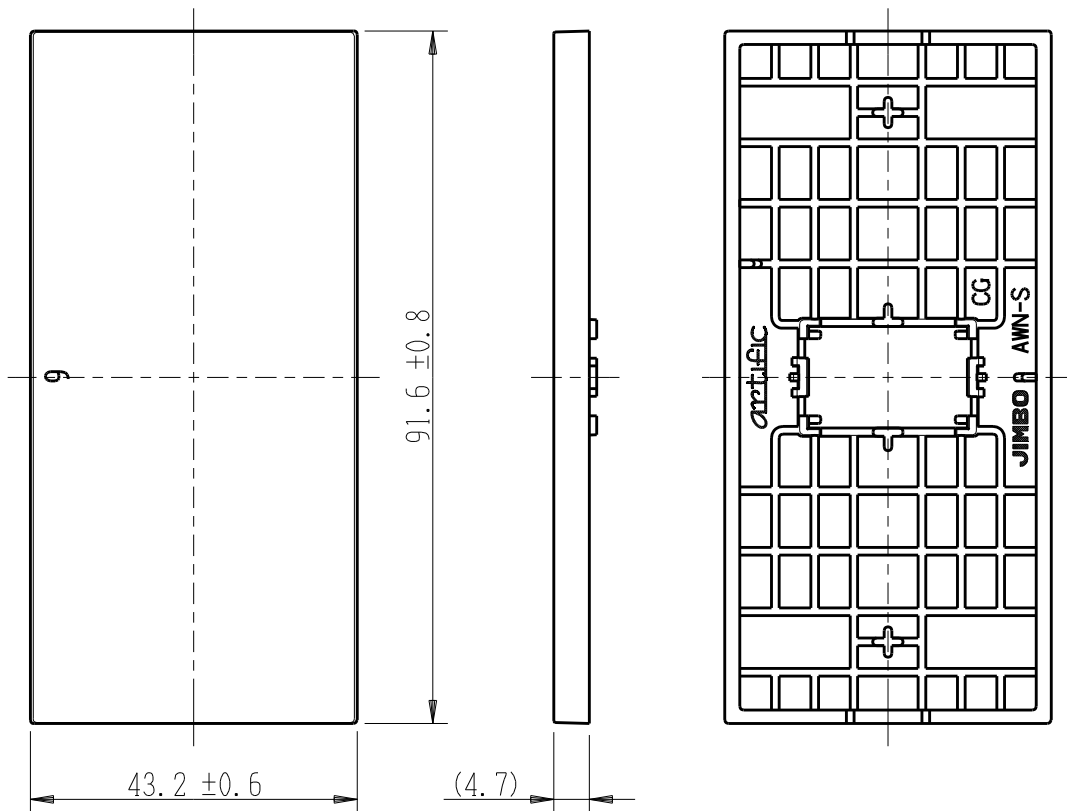

製 番	AWN-S-009 CG	製 品 名	artific series	第三角法
			操作板 1 個用	

樹脂色

CG: Contemporary Gray: コンテンポラリー グレー

文字色; オリジナルグレー

※ 仕様及び外観は商品改良のため、予告なく変更する事がありますので、都度、最新版をご確認ください。

作 成	2026年03月05日	 神保電器株式会社
--------	-------------	--