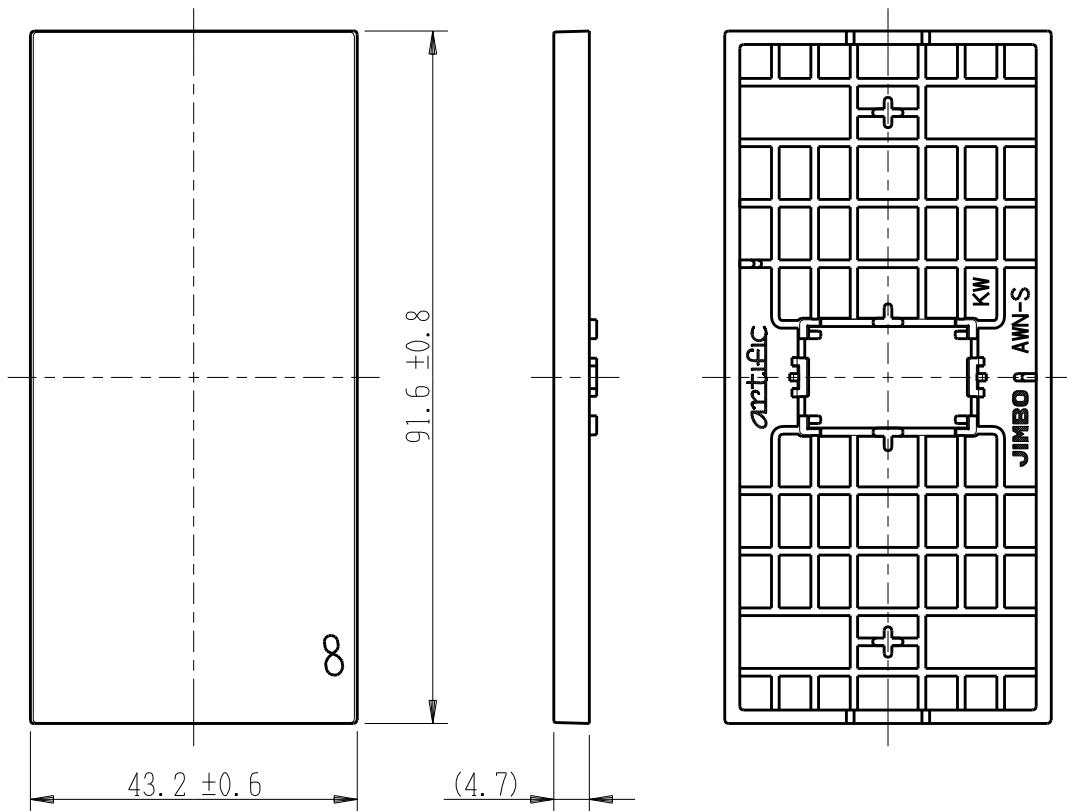

製 番	AWN-S-008 KW	製 品 名	artific series	
			操作板 1 個用	第三角法

樹脂色

KW: Kinetic White: キネティック ホワイト

文字色; オリジナルグレー

※ 仕様及び外観は商品改良のため、予告なく変更する事がありますので、都度、最新版をご確認ください。