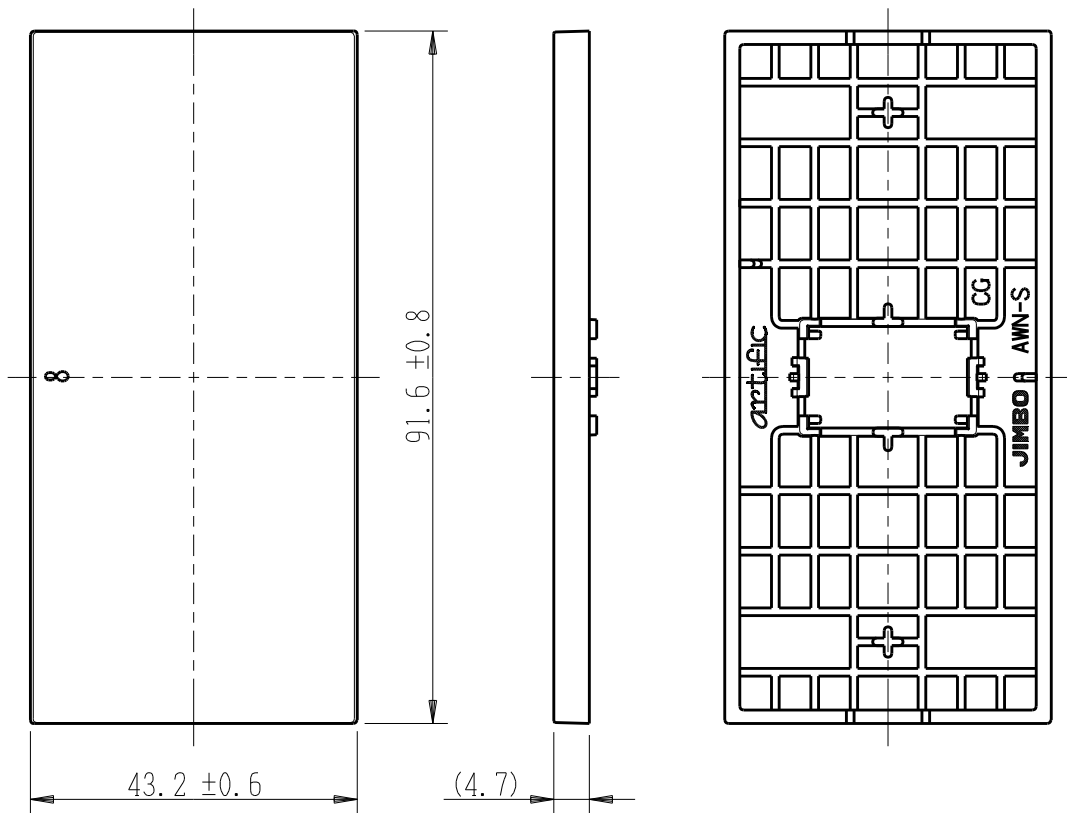

製 番	AWN-S-008 CG	製 品 名	artific series	第三角法
			操作板 1 個用	

樹脂色

CG: Contemporary Gray: コンテンポラリー グレー

文字色; オリジナルグレー

※ 仕様及び外観は商品改良のため、予告なく変更する事がありますので、都度、最新版をご確認ください。

作 成	2026年03月05日	 神保電器株式会社
--------	-------------	--