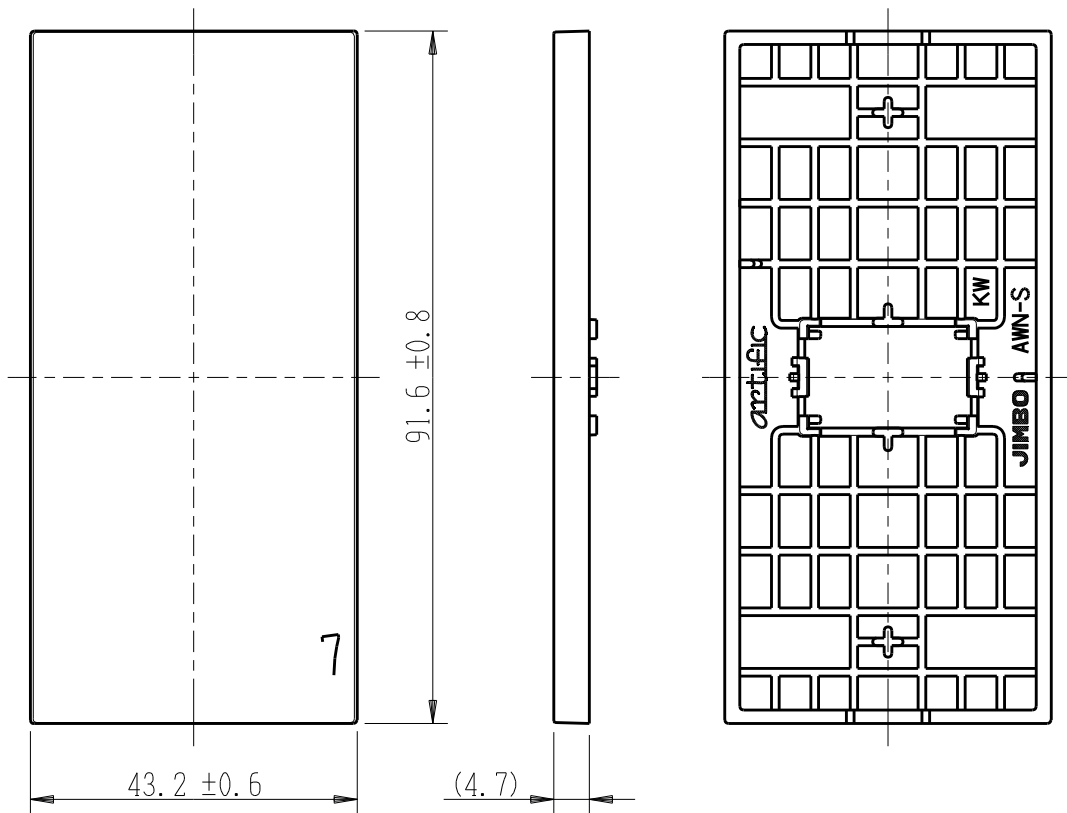

製 番	AWN-S-007 KW	製 品 名	artific series	
			操作板 1 個用	第三角法

樹脂色

KW: Kinetic White: キネティック ホワイト

文字色; オリジナルグレー

※ 仕様及び外観は商品改良のため、予告なく変更する事がありますので、都度、最新版をご確認ください。

作 成	2026年03月06日	 神保電器株式会社	
--------	-------------	---	--