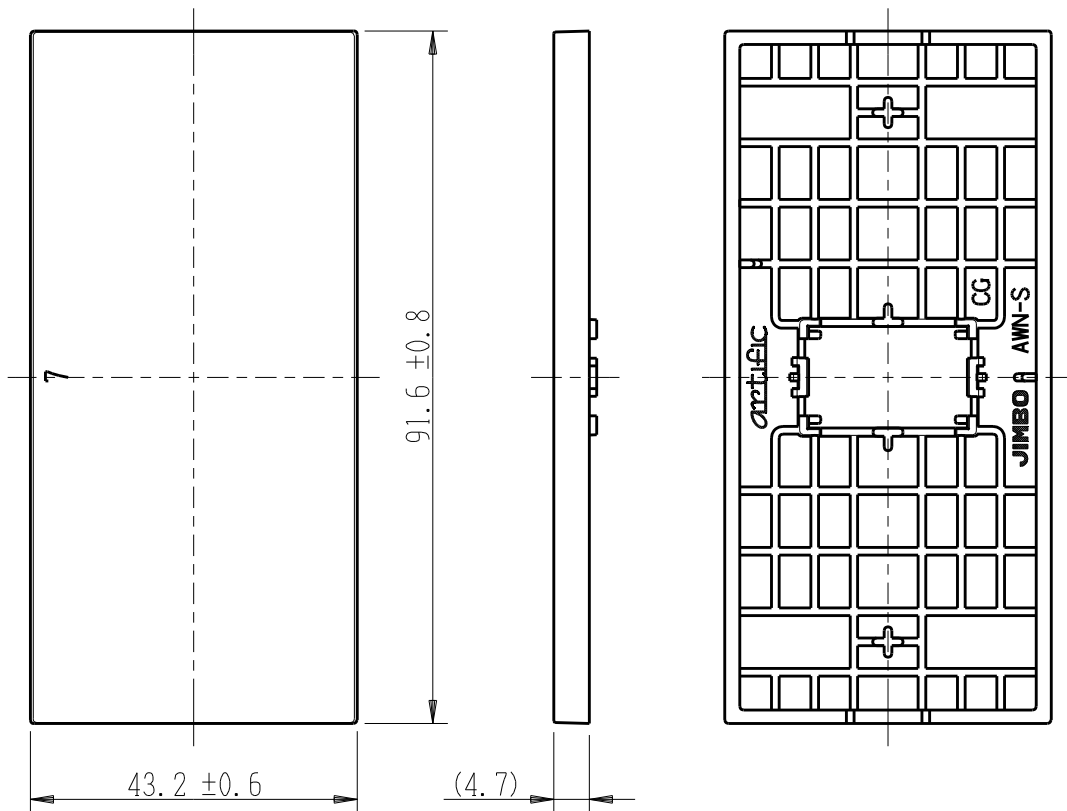

製 番	AWN-S-007 CG	製 品 名	artific series	
			操作板 1 個用	第三角法

樹脂色

CG: Contemporary Gray: コンテンポラリー グレー

文字色; オリジナルグレー

※ 仕様及び外観は商品改良のため、予告なく変更する事がありますので、都度、最新版をご確認ください。

作 成	2026年03月05日	 <b>神保電器株式会社</b>	
--------	-------------	---	--