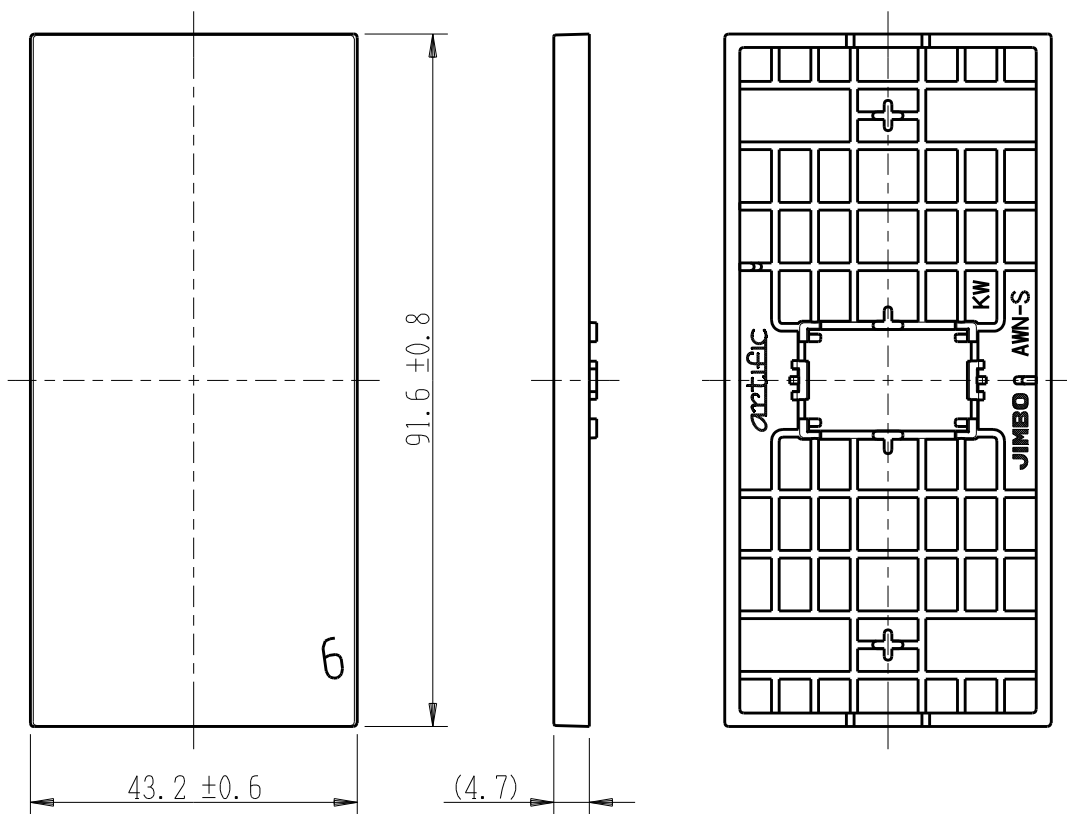

製 番	AWN-S-006 KW	製 品 名	artific series	
			操作板 1 個用	第三角法

樹脂色

KW: Kinetic White: キネティック ホワイト

文字色; オリジナルグレー

※ 仕様及び外観は商品改良のため、予告なく変更する事がありますので、都度、最新版をご確認ください。

作 成	2026年03月06日	 神保電器株式会社	
--------	-------------	---	--