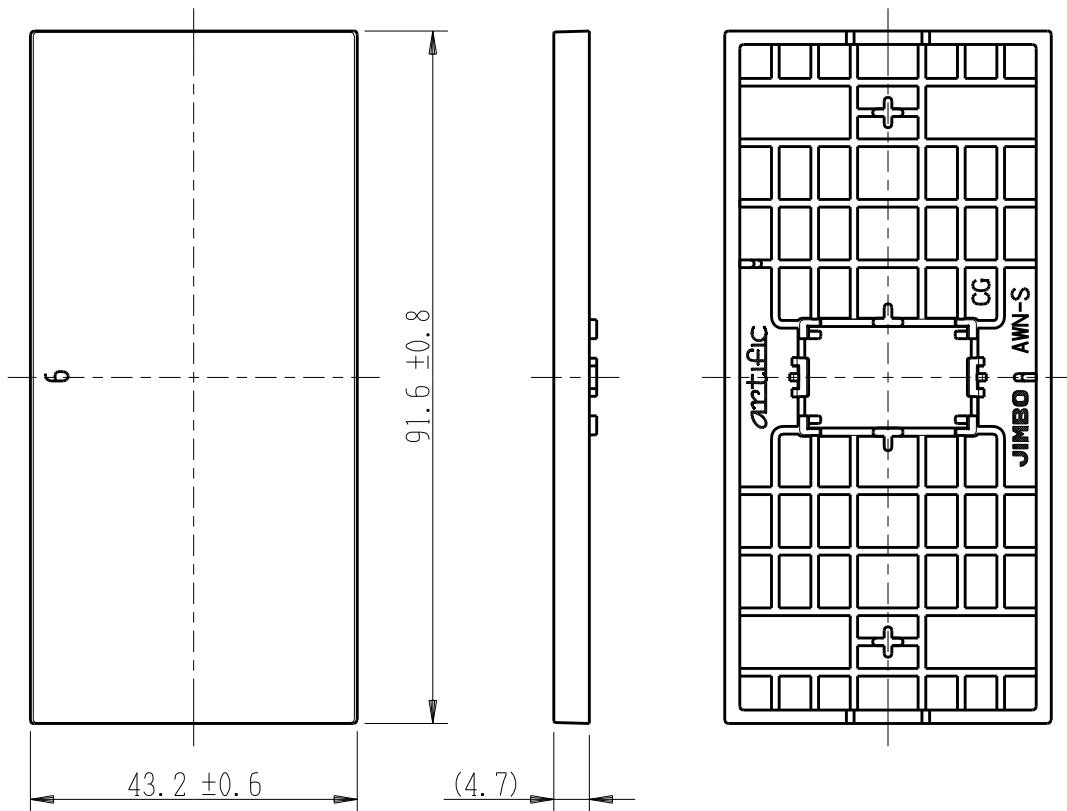

製 番	AWN-S-006 CG	製 品 名	artific series	第三角法
			操作板 1 個用	

樹脂色

CG: Contemporary Gray: コンテンポラリー グレー

文字色; オリジナルグレー

※ 仕様及び外観は商品改良のため、予告なく変更する事がありますので、都度、最新版をご確認ください。

作 成	2026年03月05日	 神保電器株式会社
--------	-------------	---