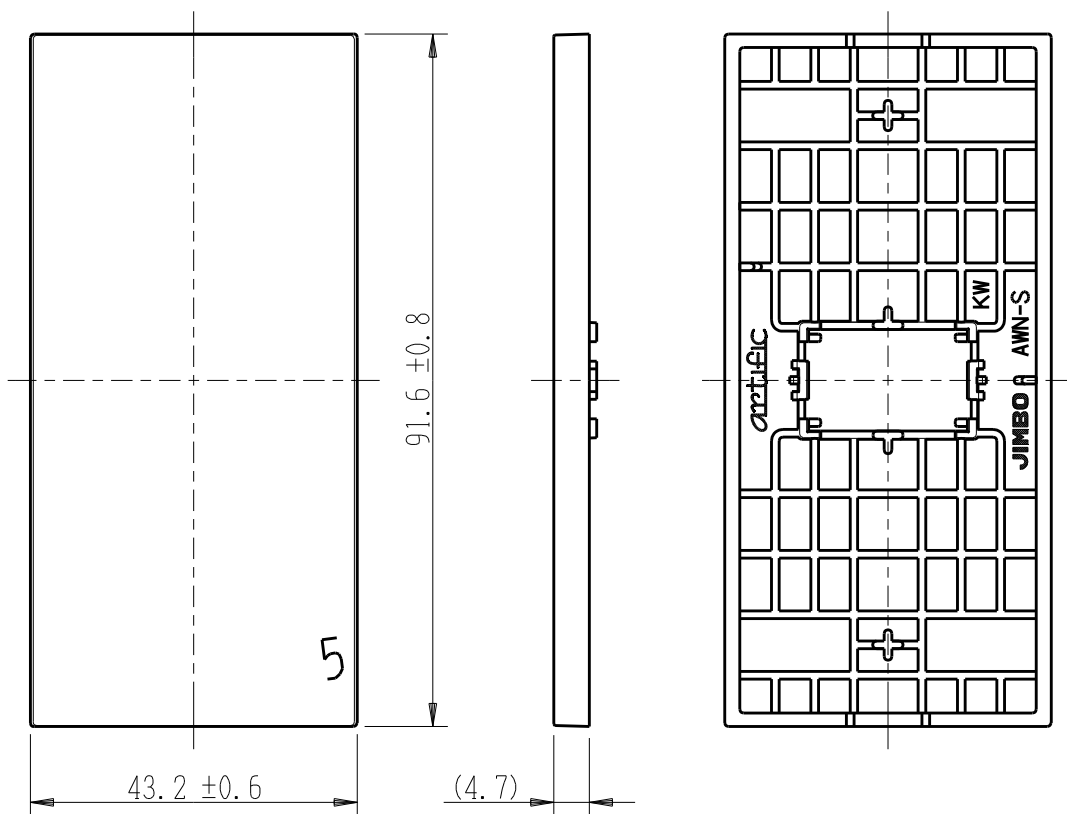

製 番	AWN-S-005 KW	製 品 名	artific series	第三角法
			操作板 1 個用	

樹脂色

KW: Kinetic White: キネティック ホワイト

文字色; オリジナルグレー

※ 仕様及び外観は商品改良のため、予告なく変更する事がありますので、都度、最新版をご確認ください。