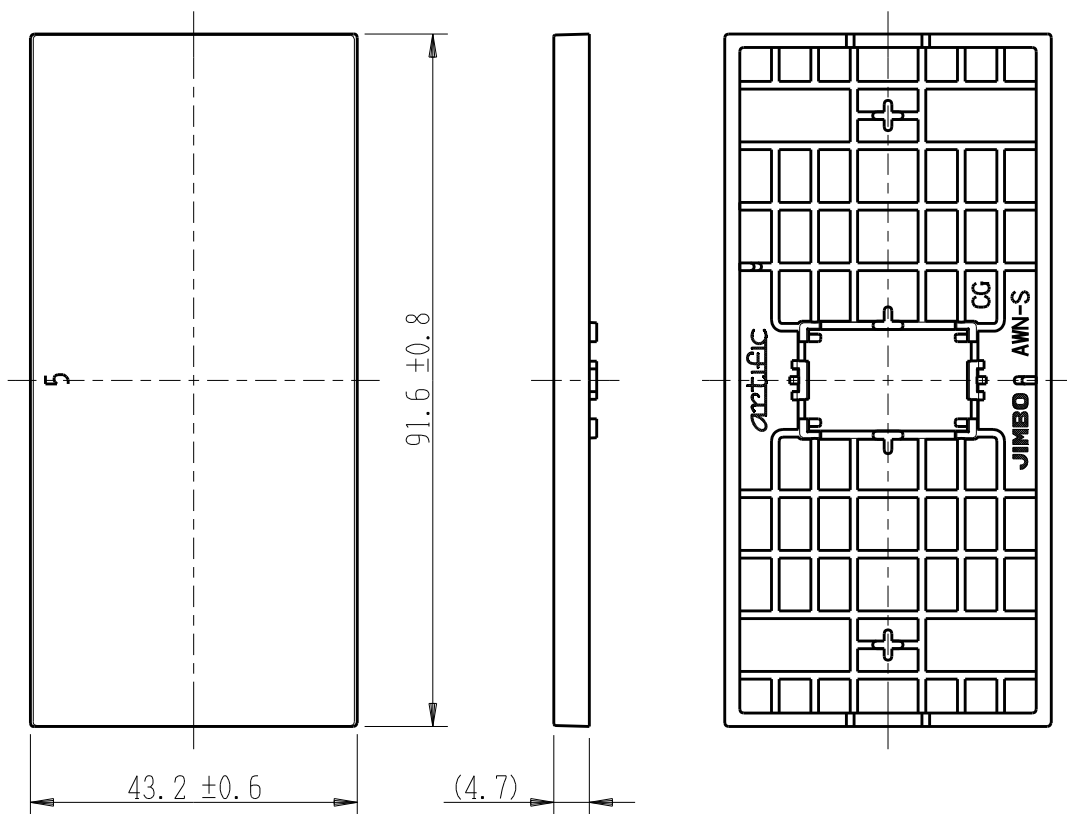

製 番	AWN-S-005 CG	製 品 名	artific series	
			操作板 1 個用	第三角法

樹脂色

CG: Contemporary Gray: コンテンポラリー グレー

文字色; オリジナルグレー

※ 仕様及び外観は商品改良のため、予告なく変更する事がありますので、都度、最新版をご確認ください。

作 成	2026年03月05日	 神保電器株式会社
--------	-------------	--