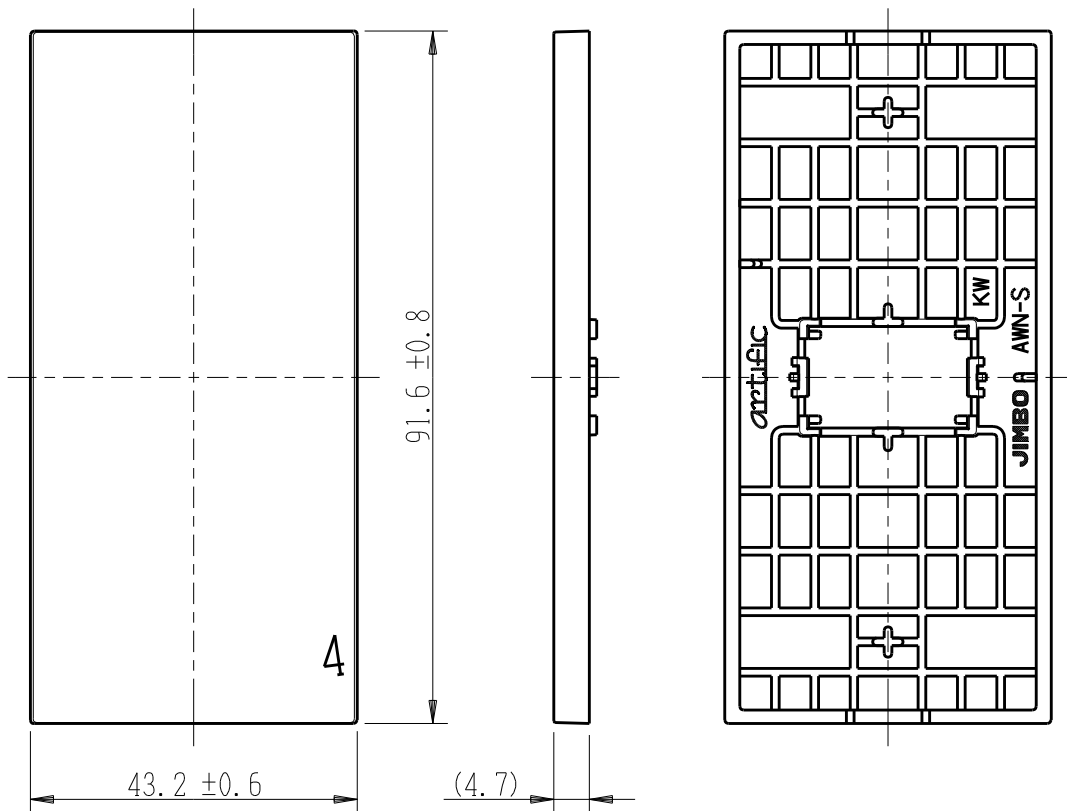

製 番	AWN-S-004 KW	製 品 名	artific series	
			操作板 1 個用	第三角法

樹脂色

KW: Kinetic White: キネティック ホワイト

文字色; オリジナルグレー

※ 仕様及び外観は商品改良のため、予告なく変更する事がありますので、都度、最新版をご確認ください。

作 成	2026年03月06日	 神保電器株式会社	
--------	-------------	---	--