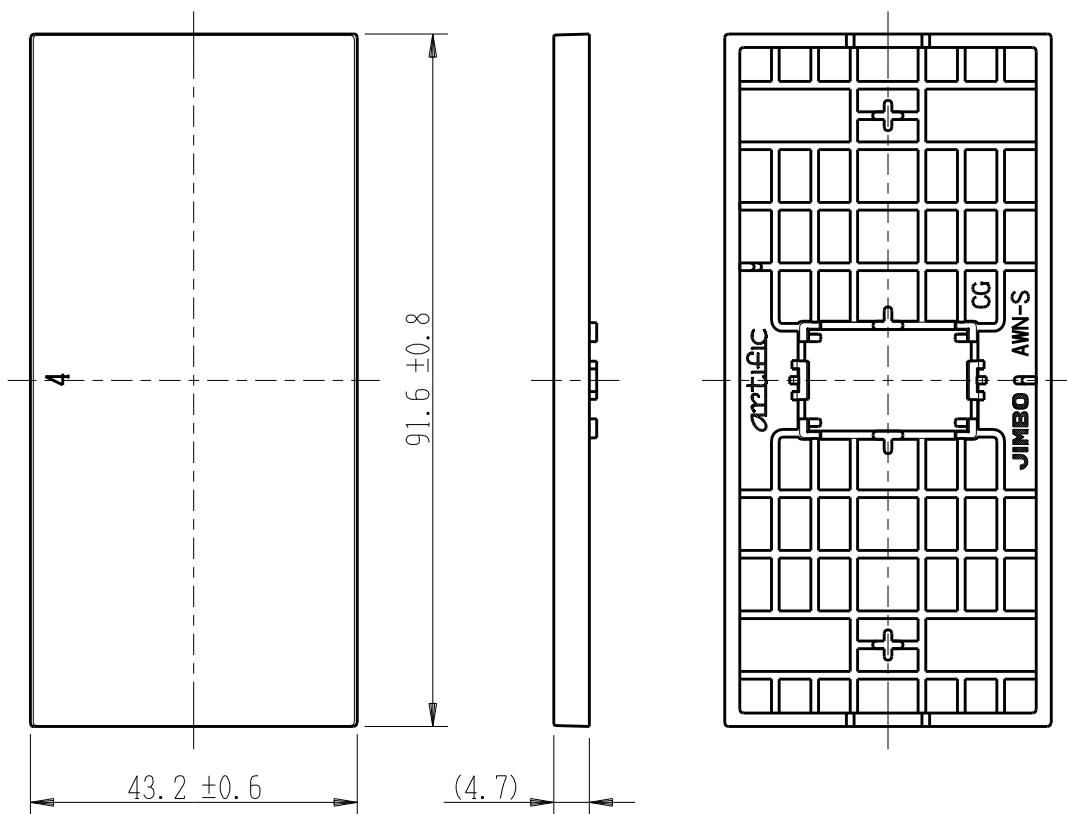

製 番	AWN-S-004 CG	製 品 名	artific series	
			操作板 1 個用	第三角法

樹脂色

CG: Contemporary Gray: コンテンポラリー グレー

文字色; オリジナルグレー

※ 仕様及び外観は商品改良のため、予告なく変更する事がありますので、都度、最新版をご確認ください。

作 成	2026年03月05日	 神保電器株式会社	
--------	-------------	---	--