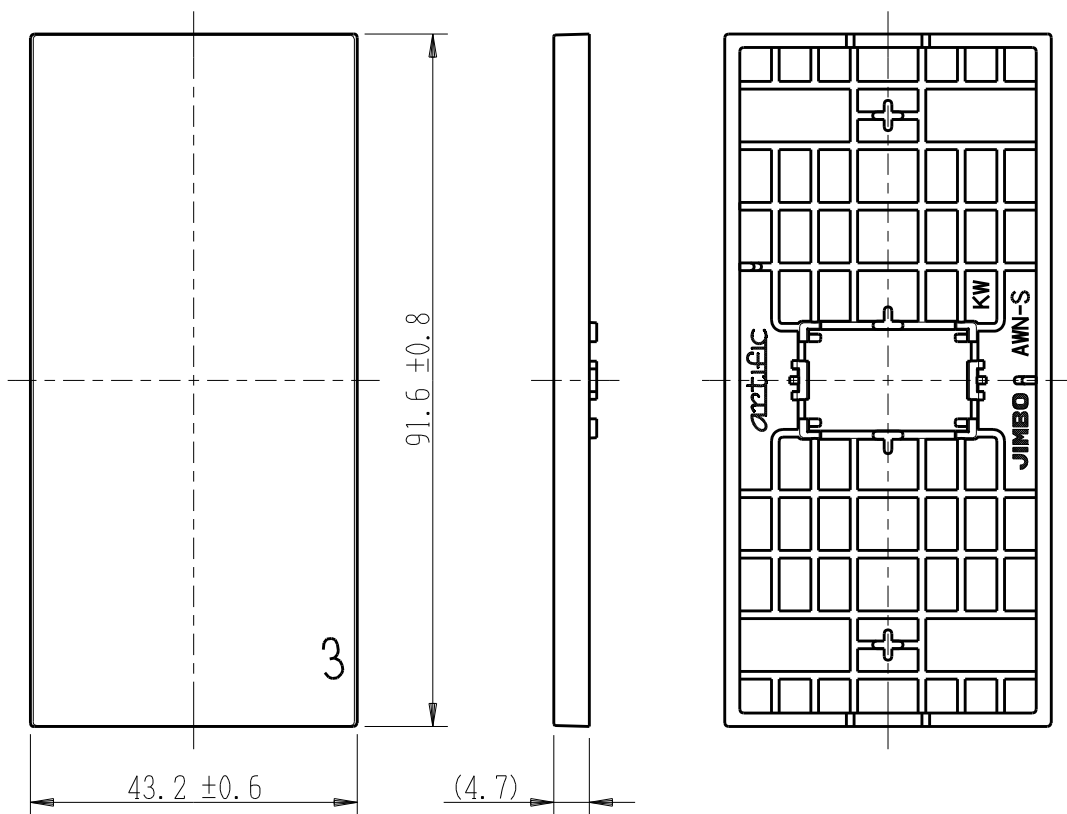

製 番	AWN-S-003 KW	製 品 名	artific series	
			操作板 1 個用	第三角法

樹脂色

KW: Kinetic White: キネティック ホワイト

文字色; オリジナルグレー

※ 仕様及び外観は商品改良のため、予告なく変更する事がありますので、都度、最新版をご確認ください。

作 成	2026年03月06日	 <b>神保電器株式会社</b>	
--------	-------------	---	--