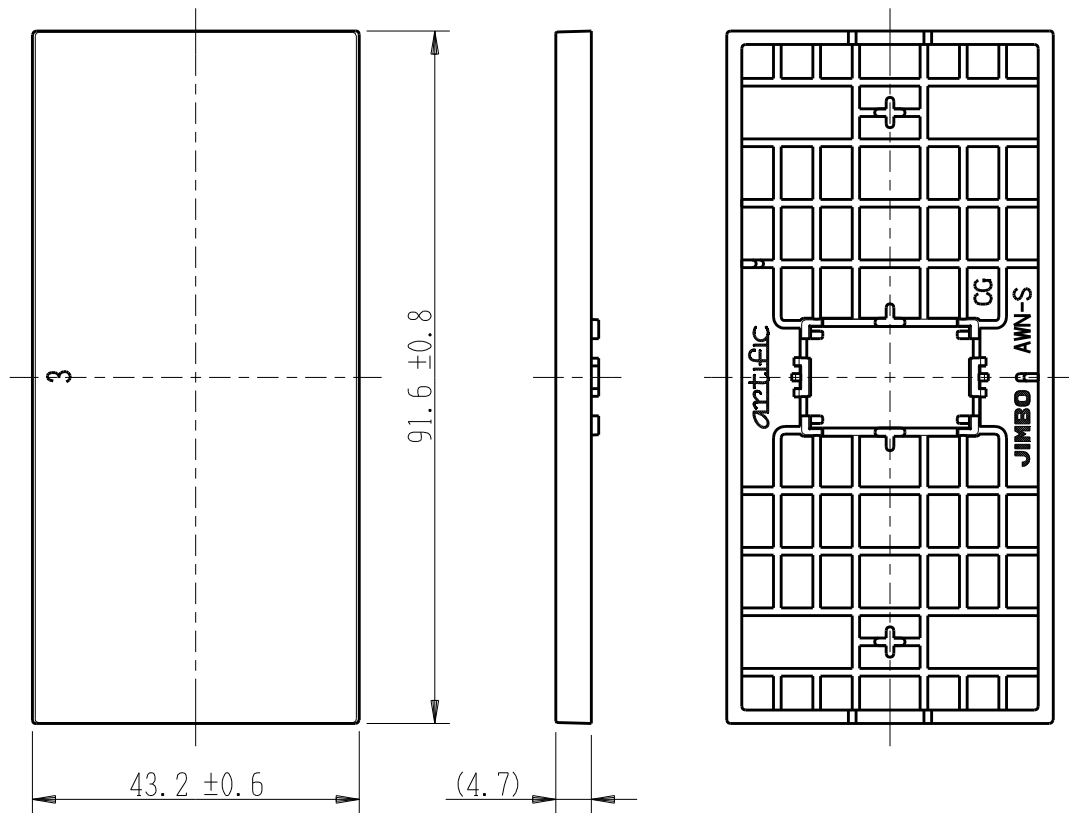

製 番	AWN-S-003 CG	製 品 名	artific series	
			操作板 1 個用	第三角法

樹脂色

CG: Contemporary Gray: コンテンポラリー グレー

文字色; オリジナルグレー

※ 仕様及び外観は商品改良のため、予告なく変更する事がありますので、都度、最新版をご確認ください。

作 成	2026年03月05日	 神保電器株式会社	
--------	-------------	---	--