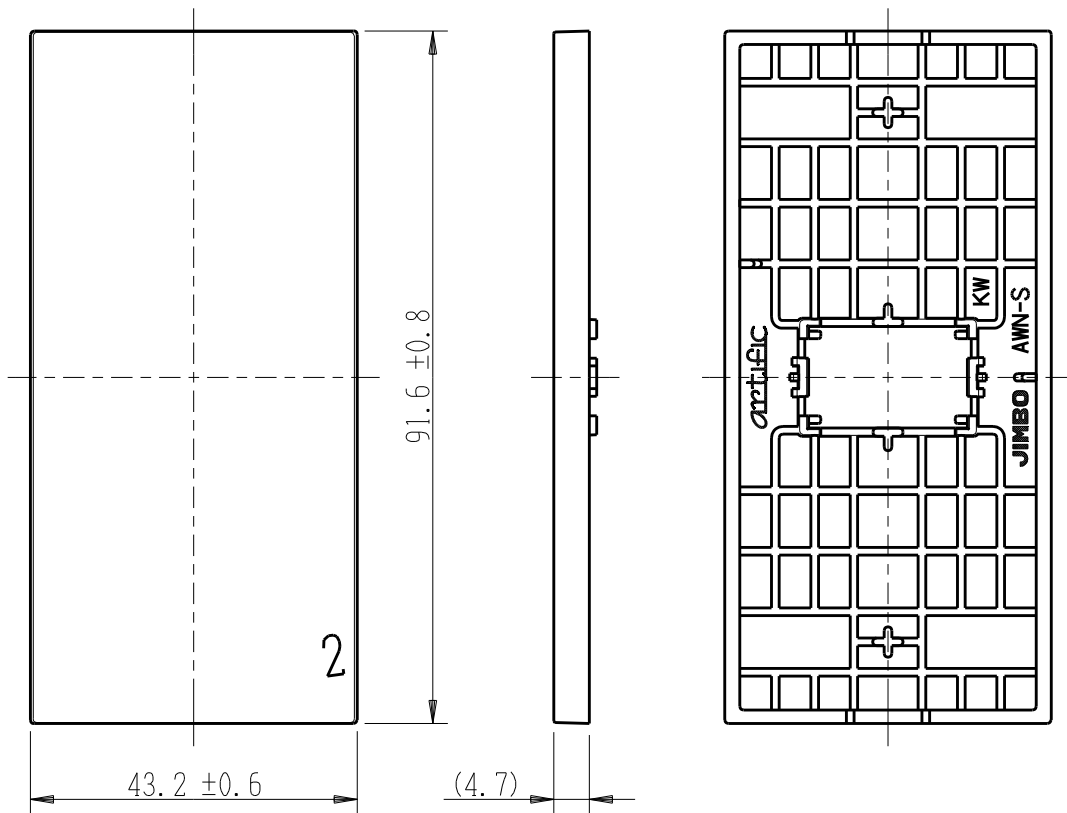

製 番	AWN-S-002 KW	製 品 名	artific series	第三角法
			操作板 1 個用	

樹脂色

KW: Kinetic White: キネティック ホワイト

文字色; オリジナルグレー

※ 仕様及び外観は商品改良のため、予告なく変更する事がありますので、都度、最新版をご確認ください。