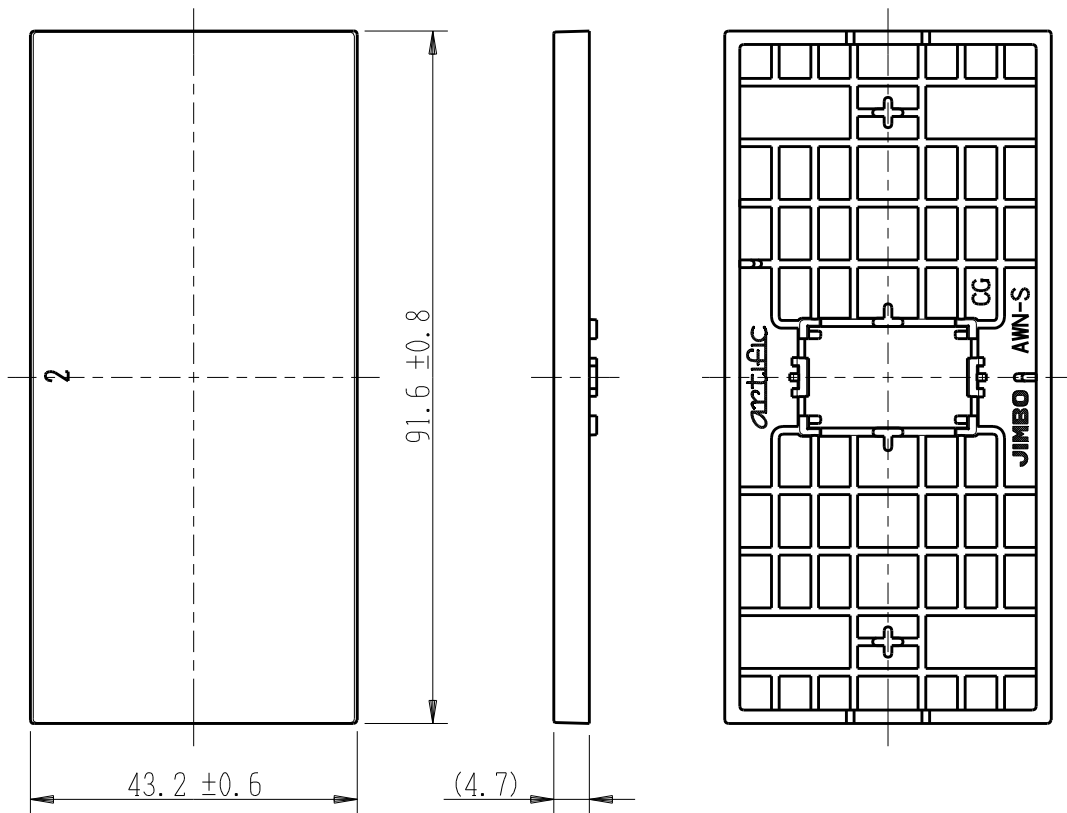

製 番	AWN-S-002 CG	製 品 名	artific series	
			操作板 1 個用	第三角法

樹脂色

CG: Contemporary Gray: コンテンポラリー グレー

文字色; オリジナルグレー

※ 仕様及び外観は商品改良のため、予告なく変更する事がありますので、都度、最新版をご確認ください。

作 成	2026年03月05日	 神保電器株式会社	
--------	-------------	--	--