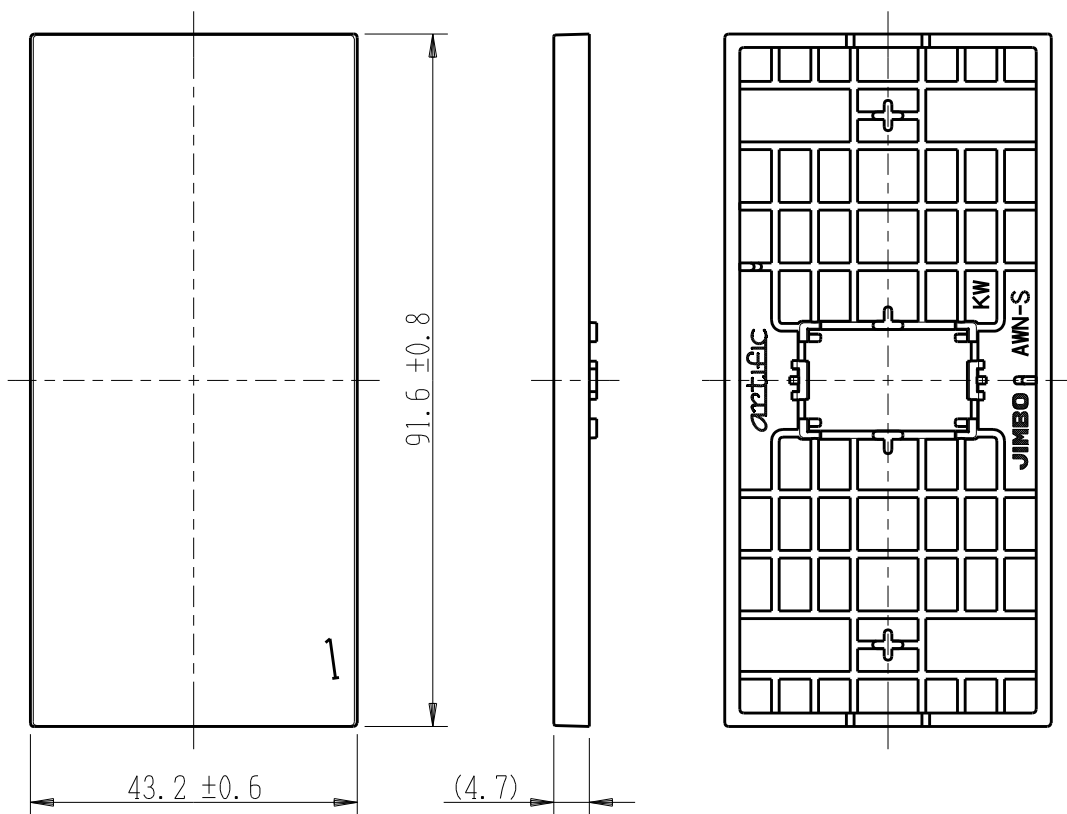

製 番	AWN-S-001 KW	製 品 名	artific series	
			操作板 1 個用	第三角法

樹脂色

KW: Kinetic White: キネティック ホワイト

文字色; オリジナルグレー

※ 仕様及び外観は商品改良のため、予告なく変更する事がありますので、都度、最新版をご確認ください。

作 成	2026年03月06日	 神保電器株式会社	
--------	-------------	--	--