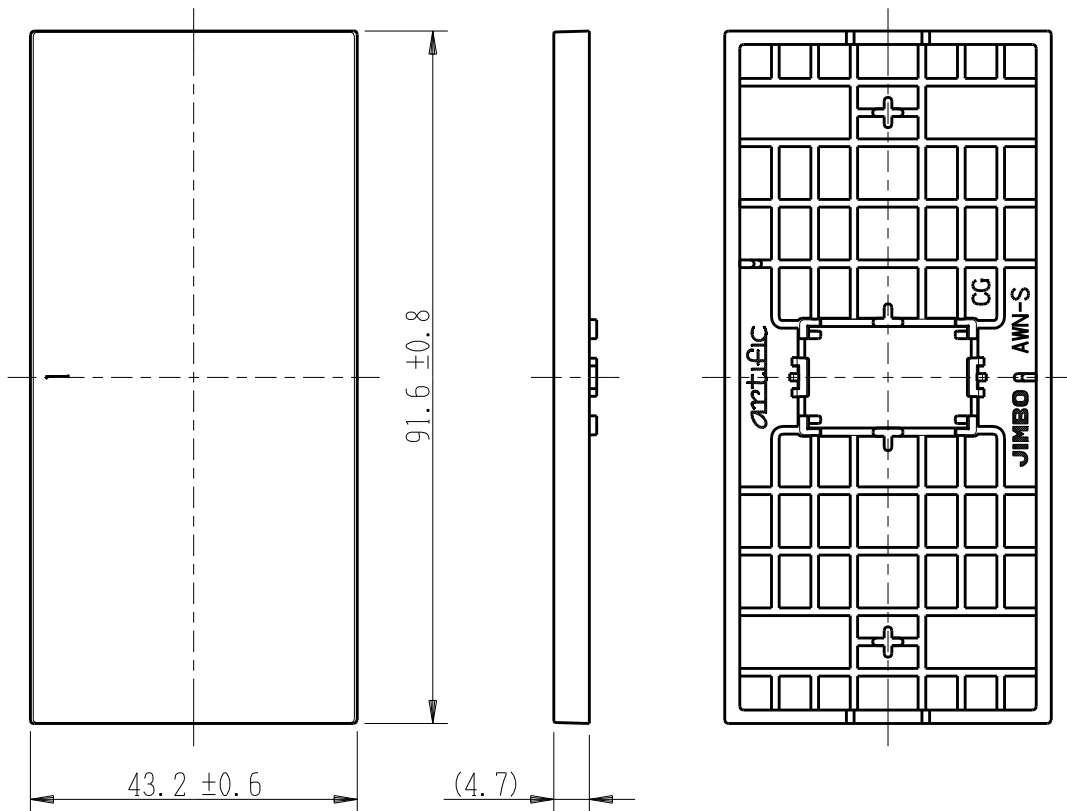

製 番	AWN-S-001 CG	製 品 名	artific series	
			操作板 1 個用	第三角法

樹脂色

KW: Kinetic White: キネティック ホワイト

文字色; オリジナルグレー

※ 仕様及び外観は商品改良のため、予告なく変更する事がありますので、都度、最新版をご確認ください。

作 成	2026年03月05日	 神保電器株式会社	
--------	-------------	---	--