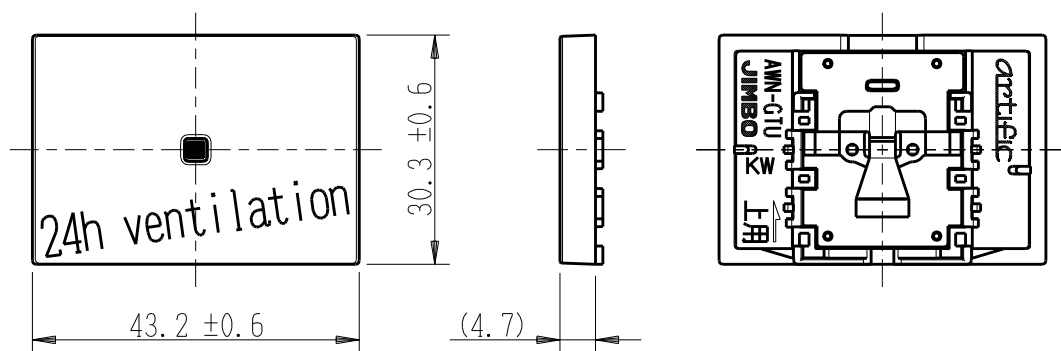

製 番	AWN-GTU-V02 KW	製 品 名	artific series	
			ガイド・チェック用操作板 3個上用	
			第三角法	

樹脂色

KW: Kinetic White: キネティック ホワイト

文字色; オリジナルグレー

※ 仕様及び外観は商品改良のため、予告なく変更する事がありますので、都度、最新版をご確認ください。

作 成	2026年03月05日	 神保電器株式会社	
--------	-------------	--	--