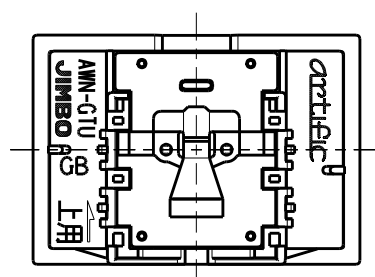

製 番	AWN-GTU-V02 GB	製 品 名	artific series	
			ガイド・チェック用操作板 3個上用	
			第三角法	

樹脂色

GB: Gracious Beige: グレーシャス ベージュ

文字色; オリジナルグレー

※ 仕様及び外観は商品改良のため、予告なく変更する事がありますので、都度、最新版をご確認ください。

作 成	2026年03月05日	 神保電器株式会社
--------	-------------	----------------------------------------------------------------------------------------------