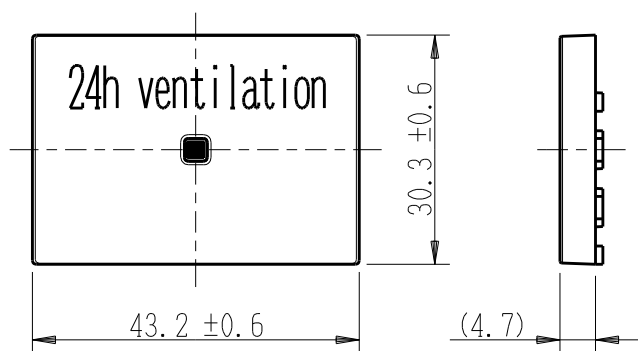

製 番	AWN-GTU-V02 GB	製 品 名	artific series	
			ガイド・チェック用操作板 3個上用	
			第三角法	

樹脂色

GB: Gracious Beige: グレーシャス ベージュ

文字色; オリジナルグレー

※ 仕様及び外観は商品改良のため、予告なく変更する事がありますので、都度、最新版をご確認ください。

作 成	2026年03月05日	 神保電器株式会社
--------	-------------	----------------------------------------------------------------------------------------------