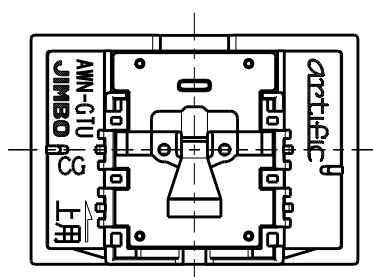

製 番	AWN-GTU-V02 CG	製 品 名	artific series	
			ガイド・チェック用操作板 3個上用	第三角法

樹脂色

CG: Contemporary Gray: コンテンポラリー グレー

文字色; オリジナルグレー

※ 仕様及び外観は商品改良のため、予告なく変更する事がありますので、都度、最新版をご確認ください。

作 成	2026年03月04日	 神保電器株式会社
--------	-------------	--