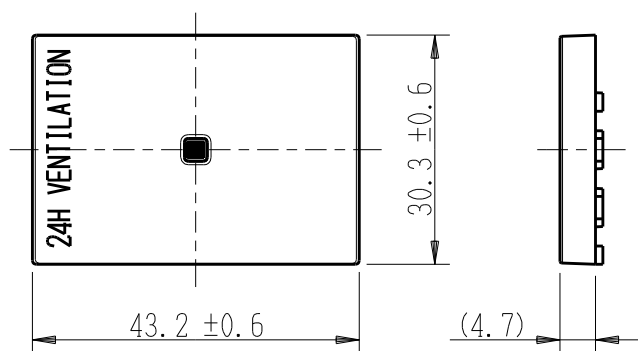

製 番	AWN-GTU-V02 CG	製 品 名	artific series	
			ガイド・チェック用操作板 3個上用	第三角法

樹脂色

CG: Contemporary Gray: コンテンポラリー グレー

文字色; オリジナルグレー

※ 仕様及び外観は商品改良のため、予告なく変更する事がありますので、都度、最新版をご確認ください。

作 成	2026年03月04日	 神保電器株式会社
--------	-------------	--