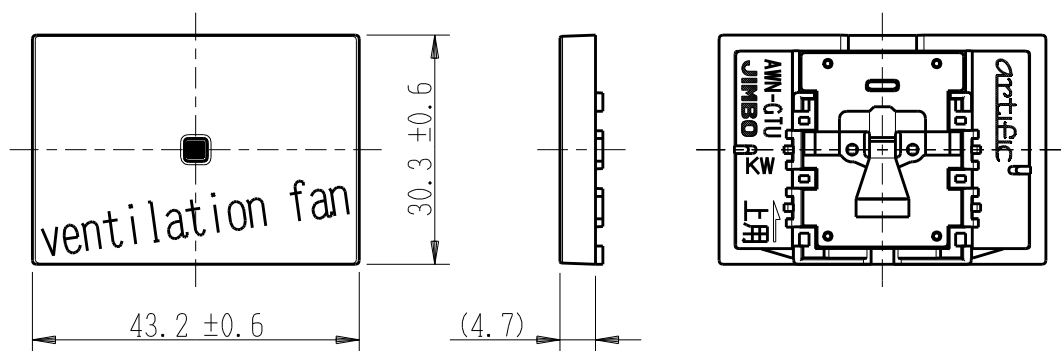

製 番	AWN-GTU-V01 KW	製 品 名	artific series	
			ガイド・チェック用操作板 3個上用	第三角法

樹脂色

KW: Kinetic White: キネティック ホワイト

文字色; オリジナルグレー

※ 仕様及び外観は商品改良のため、予告なく変更する事がありますので、都度、最新版をご確認ください。

作
成

2026年03月05日

神保電器株式会社