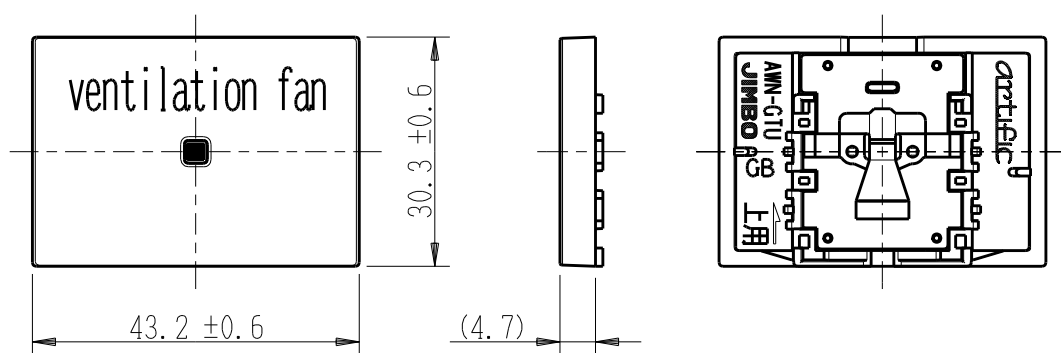

製 番	AWN-GTU-V01 GB	製 品 名	artific series	第三角法
			ガイド・チェック用操作板 3個上用	

樹脂色

GB: Gracious Beige: グレーシャス ベージュ

文字色; オリジナルグレー

※ 仕様及び外観は商品改良のため、予告なく変更する事がありますので、都度、最新版をご確認ください。

作 成	2026年03月05日	 神保電器株式会社
--------	-------------	--