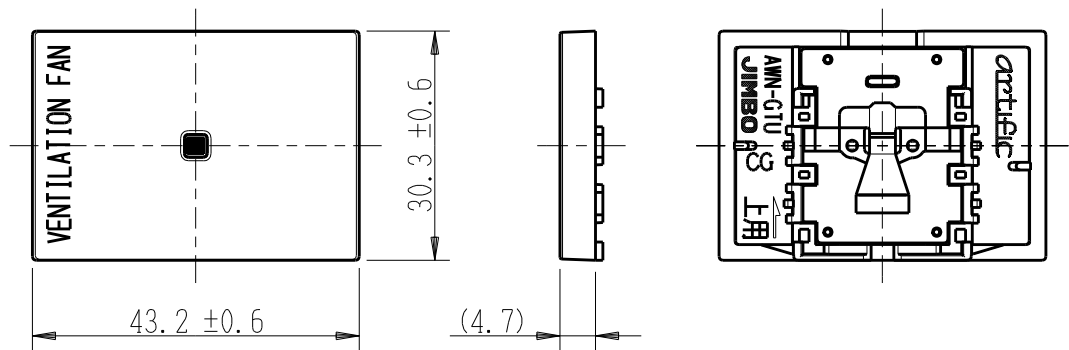

製 番	AWN-GTU-V01 CG	製 品 名	artific series	
			ガイド・チェック用操作板 3個上用	
			第三角法	

樹脂色

CG: Contemporary Gray: コンテンポラリー グレー

文字色; オリジナルグレー

※ 仕様及び外観は商品改良のため、予告なく変更する事がありますので、都度、最新版をご確認ください。

作 成	2026年03月04日	 神保電器株式会社	
--------	-------------	--	--