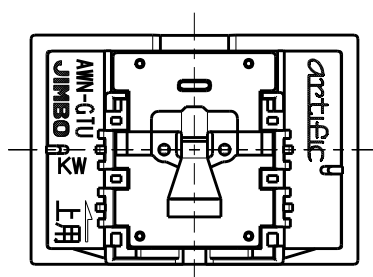

製 番	AWN-GTU-T01 KW	製 品 名	artific series	
			ガイド・チェック用操作板 3個上用	
			第三角法	

樹脂色

KW: Kinetic White: キネティック ホワイト

文字色; オリジナルグレー

※ 仕様及び外観は商品改良のため、予告なく変更する事がありますので、都度、最新版をご確認ください。

作 成	2026年03月05日	 神保電器株式会社
--------	-------------	--