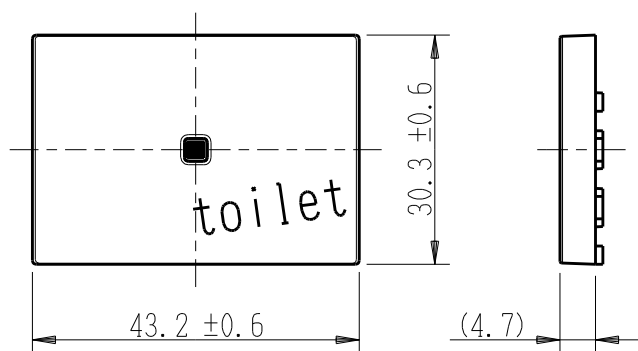

製 番	AWN-GTU-T01 KW	製 品 名	artific series	
			ガイド・チェック用操作板 3個上用	
			第三角法	

樹脂色

KW: Kinetic White: キネティック ホワイト

文字色; オリジナルグレー

※ 仕様及び外観は商品改良のため、予告なく変更する事がありますので、都度、最新版をご確認ください。

作 成	2026年03月05日	 神保電器株式会社
--------	-------------	--