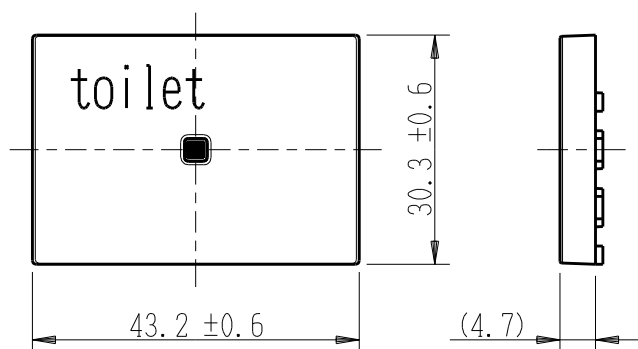

製 番	AWN-GTU-T01 GB	製 品 名	artific series	
			ガイド・チェック用操作板 3個上用	
			第三角法	

樹脂色

GB: Gracious Beige: グレーシャス ベージュ

文字色; オリジナルグレー

※ 仕様及び外観は商品改良のため、予告なく変更する事がありますので、都度、最新版をご確認ください。

作 成	2026年03月05日	 神保電器株式会社	
--------	-------------	---	--