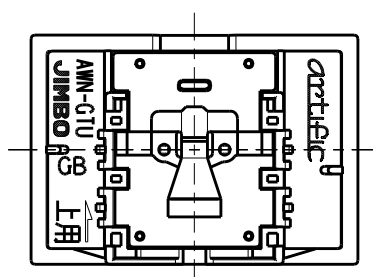

製 番	AWN-GTU-T01 GB	製 品 名	artific series	
			ガイド・チェック用操作板 3個上用	
			第三角法	

樹脂色

GB: Gracious Beige: グレーシャス ベージュ

文字色; オリジナルグレー

※ 仕様及び外観は商品改良のため、予告なく変更する事がありますので、都度、最新版をご確認ください。

作 成	2026年03月05日	 神保電器株式会社	
--------	-------------	---	--