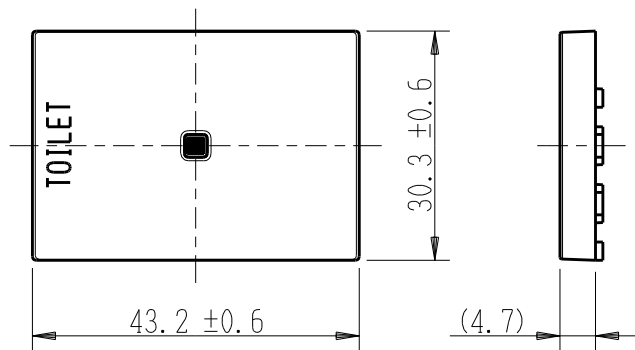

製 番	AWN-GTU-T01 CG	製 品 名	artific series	
			ガイド・チェック用操作板 3個上用	
			第三角法	

樹脂色

CG: Contemporary Gray: コンテンポラリー グレー

文字色; オリジナルグレー

※ 仕様及び外観は商品改良のため、予告なく変更する事がありますので、都度、最新版をご確認ください。

作 成	2026年03月04日	 神保電器株式会社	
--------	-------------	--	--