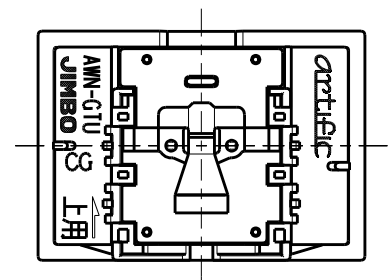

製 番	AWN-GTU-T01 CG	製 品 名	artific series	
			ガイド・チェック用操作板 3個上用	
			第三角法	

樹脂色

CG: Contemporary Gray: コンテンポラリー グレー

文字色; オリジナルグレー

※ 仕様及び外観は商品改良のため、予告なく変更する事がありますので、都度、最新版をご確認ください。

作 成	2026年03月04日	 神保電器株式会社	
--------	-------------	--	--