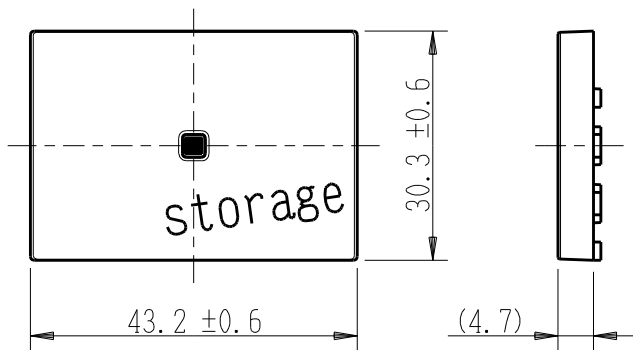

製 番	AWN-GTU-S02 KW	製 品 名	artific series	
			ガイド・チェック用操作板 3個上用	第三角法

樹脂色

KW: Kinetic White: キネティック ホワイト

文字色; オリジナルグレー

※ 仕様及び外観は商品改良のため、予告なく変更する事がありますので、都度、最新版をご確認ください。

作 成	2026年03月05日	 神保電器株式会社
--------	-------------	--