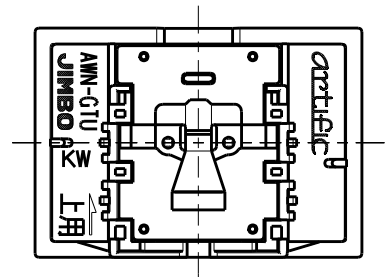

製 番	AWN-GTU-S02 KW	製 品 名	artific series	
			ガイド・チェック用操作板 3個上用	第三角法

樹脂色

KW: Kinetic White: キネティック ホワイト

文字色; オリジナルグレー

※ 仕様及び外観は商品改良のため、予告なく変更する事がありますので、都度、最新版をご確認ください。

作 成	2026年03月05日	 神保電器株式会社
--------	-------------	--