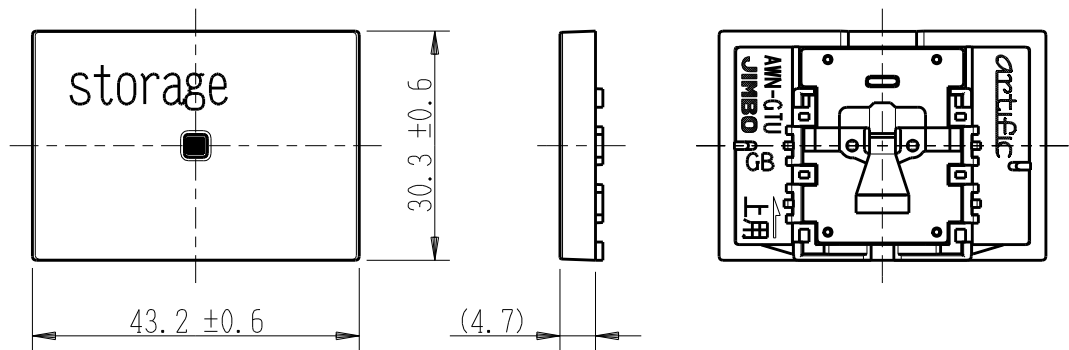

製 番	AWN-GTU-S02 GB	製 品 名	artific series	
			ガイド・チェック用操作板 3個上用	第三角法

樹脂色

GB: Gracious Beige: グレーシャス ベージュ

文字色; オリジナルグレー

※ 仕様及び外観は商品改良のため、予告なく変更する事がありますので、都度、最新版をご確認ください。

作 成	2026年03月05日	 神保電器株式会社
--------	-------------	--