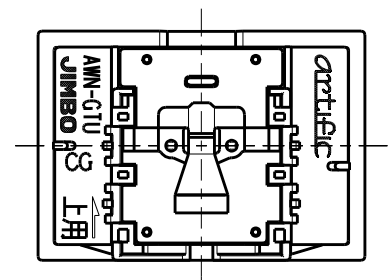

製 番	AWN-GTU-S02 CG	製 品 名	artific series	
			ガイド・チェック用操作板 3個上用	第三角法

樹脂色

CG: Contemporary Gray: コンテンポラリー グレー

文字色; オリジナルグレー

※ 仕様及び外観は商品改良のため、予告なく変更する事がありますので、都度、最新版をご確認ください。

作 成	2026年03月04日	 神保電器株式会社	
--------	-------------	--	--