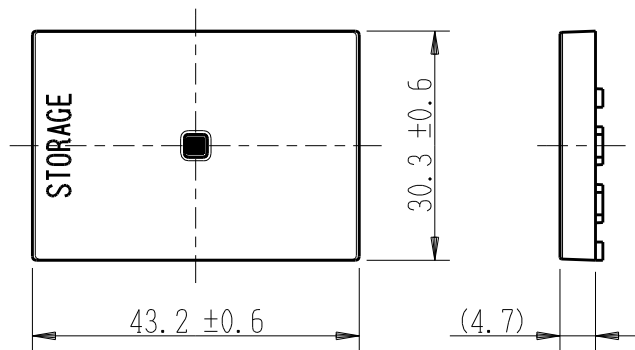

製 番	AWN-GTU-S02 CG	製 品 名	artific series	
			ガイド・チェック用操作板 3個上用	第三角法

樹脂色

CG: Contemporary Gray: コンテンポラリー グレー

文字色; オリジナルグレー

※ 仕様及び外観は商品改良のため、予告なく変更する事がありますので、都度、最新版をご確認ください。

作 成	2026年03月04日	 神保電器株式会社	
--------	-------------	--	--