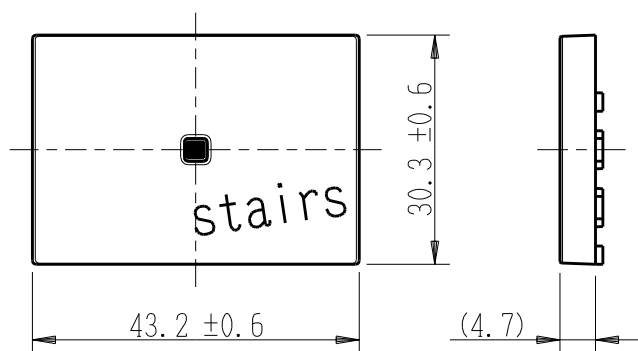

製 番	AWN-GTU-S01 KW	製 品 名	artific series	
			ガイド・チェック用操作板 3個上用	第三角法

樹脂色

KW: Kinetic White: キネティック ホワイト

文字色; オリジナルグレー

※ 仕様及び外観は商品改良のため、予告なく変更する事がありますので、都度、最新版をご確認ください。

作 成	2026年03月05日	 神保電器株式会社
--------	-------------	--