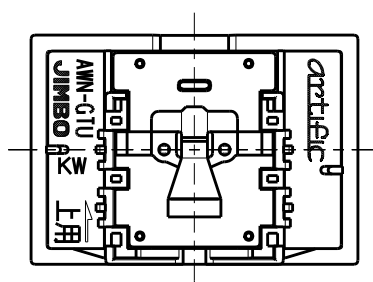

製 番	AWN-GTU-S01 KW	製 品 名	artific series	
			ガイド・チェック用操作板 3個上用	第三角法

樹脂色

KW: Kinetic White: キネティック ホワイト

文字色; オリジナルグレー

※ 仕様及び外観は商品改良のため、予告なく変更する事がありますので、都度、最新版をご確認ください。

作 成	2026年03月05日	 神保電器株式会社
--------	-------------	--