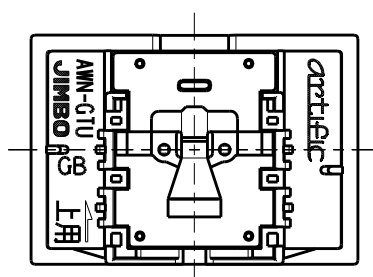

製 番	AWN-GTU-S01 GB	製 品 名	artific series	
			ガイド・チェック用操作板 3個上用	
			第三角法	

樹脂色

GB: Gracious Beige: グレーシャス ベージュ

文字色; オリジナルグレー

※ 仕様及び外観は商品改良のため、予告なく変更する事がありますので、都度、最新版をご確認ください。

作 成	2026年03月05日	 神保電器株式会社
--------	-------------	--