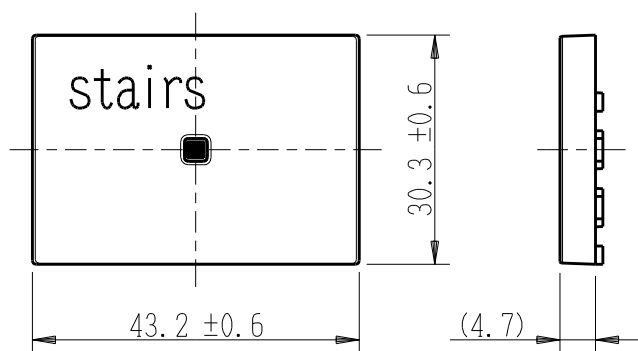

製 番	AWN-GTU-S01 GB	製 品 名	artific series	
			ガイド・チェック用操作板 3個上用	
			第三角法	

樹脂色

GB: Gracious Beige: グレーシャス ベージュ

文字色; オリジナルグレー

※ 仕様及び外観は商品改良のため、予告なく変更する事がありますので、都度、最新版をご確認ください。

作 成	2026年03月05日	 神保電器株式会社
--------	-------------	--