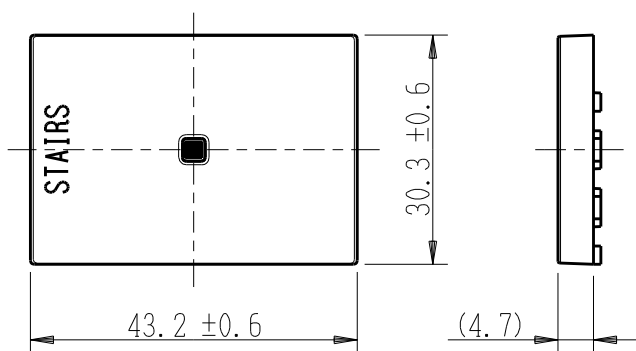

製 番	AWN-GTU-S01 CG	製 品 名	artific series	
			ガイド・チェック用操作板 3個上用	第三角法

樹脂色

CG: Contemporary Gray: コンテンポラリー グレー

文字色; オリジナルグレー

※ 仕様及び外観は商品改良のため、予告なく変更する事がありますので、都度、最新版をご確認ください。

作 成	2026年03月04日	 神保電器株式会社
--------	-------------	--