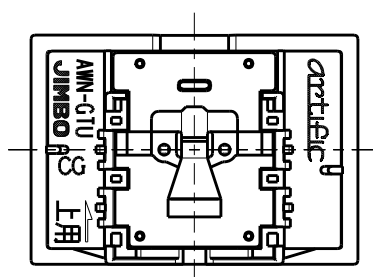

製 番	AWN-GTU-S01 CG	製 品 名	artific series	
			ガイド・チェック用操作板 3個上用	第三角法

樹脂色

CG: Contemporary Gray: コンテンポラリー グレー

文字色; オリジナルグレー

※ 仕様及び外観は商品改良のため、予告なく変更する事がありますので、都度、最新版をご確認ください。

作 成	2026年03月04日	 神保電器株式会社
--------	-------------	--