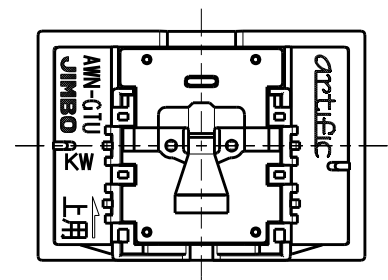

製 番	AWN-GTU-R01 KW	製 品 名	artific series	
			ガイド・チェック用操作板 3個上用	第三角法

樹脂色

KW: Kinetic White: キネティック ホワイト

文字色; オリジナルグレー

※ 仕様及び外観は商品改良のため、予告なく変更する事がありますので、都度、最新版をご確認ください。

作 成	2026年03月05日	 <b>神保電器株式会社</b>	
--------	-------------	---	--