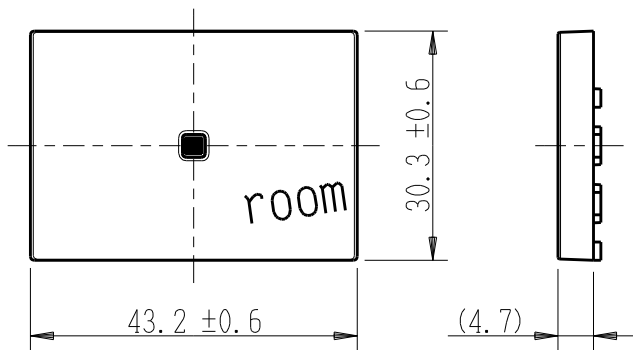

製 番	AWN-GTU-R01 KW	製 品 名	artific series	
			ガイド・チェック用操作板 3個上用	第三角法

樹脂色

KW: Kinetic White: キネティック ホワイト

文字色; オリジナルグレー

※ 仕様及び外観は商品改良のため、予告なく変更する事がありますので、都度、最新版をご確認ください。

作 成	2026年03月05日	 <b>神保電器株式会社</b>	
--------	-------------	---	--