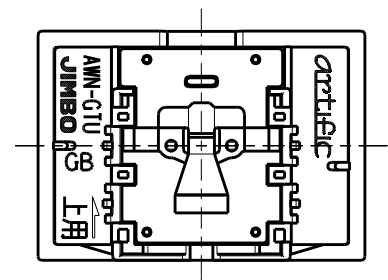

製 番	AWN-GTU-R01 GB	製 品 名	artific series	
			ガイド・チェック用操作板 3個上用	
			第三角法	

樹脂色

GB: Gracious Beige: グレーシャス ベージュ

文字色; オリジナルグレー

※ 仕様及び外観は商品改良のため、予告なく変更する事がありますので、都度、最新版をご確認ください。

作 成	2026年03月05日	 神保電器株式会社
--------	-------------	--