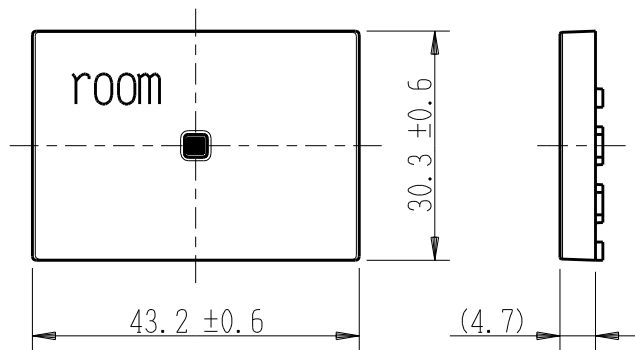

製 番	AWN-GTU-R01 GB	製 品 名	artific series	
			ガイド・チェック用操作板 3個上用	
			第三角法	

樹脂色

GB: Gracious Beige: グレーシャス ベージュ

文字色; オリジナルグレー

※ 仕様及び外観は商品改良のため、予告なく変更する事がありますので、都度、最新版をご確認ください。

作 成	2026年03月05日	 神保電器株式会社
--------	-------------	--