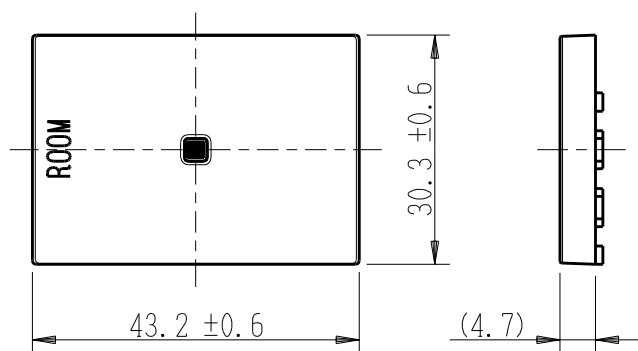

製 番	AWN-GTU-R01 CG	製 品 名	artific series	
			ガイド・チェック用操作板 3個上用	
			第三角法	

樹脂色

CG: Contemporary Gray: コンテンポラリー グレー

文字色; オリジナルグレー

※ 仕様及び外観は商品改良のため、予告なく変更する事がありますので、都度、最新版をご確認ください。

作 成	2026年03月04日	 神保電器株式会社
--------	-------------	--