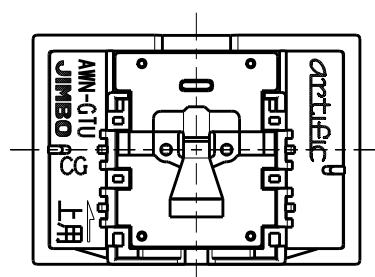

製 番	AWN-GTU-R01 CG	製 品 名	artific series	
			ガイド・チェック用操作板 3個上用	
			第三角法	

樹脂色

CG: Contemporary Gray: コンテンポラリー グレー

文字色; オリジナルグレー

※ 仕様及び外観は商品改良のため、予告なく変更する事がありますので、都度、最新版をご確認ください。

作 成	2026年03月04日	 神保電器株式会社
--------	-------------	--