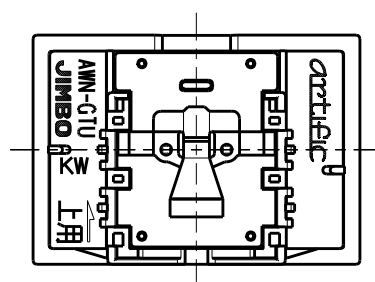

製 番	AWN-GTU-L03 KW	製 品 名	artific series	
			ガイド・チェック用操作板 3個上用	第三角法

樹脂色

KW: Kinetic White: キネティック ホワイト

文字色; オリジナルグレー

※ 仕様及び外観は商品改良のため、予告なく変更する事がありますので、都度、最新版をご確認ください。

作 成	2026年03月05日	 神保電器株式会社
--------	-------------	--