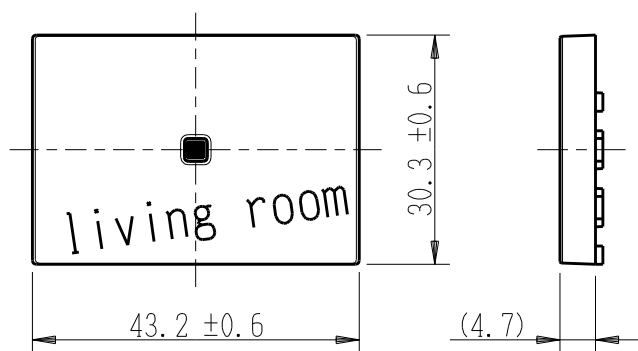

製 番	AWN-GTU-L03 KW	製 品 名	artific series	
			ガイド・チェック用操作板 3個上用	第三角法

樹脂色

KW: Kinetic White: キネティック ホワイト

文字色; オリジナルグレー

※ 仕様及び外観は商品改良のため、予告なく変更する事がありますので、都度、最新版をご確認ください。

作 成	2026年03月05日	 神保電器株式会社
--------	-------------	--