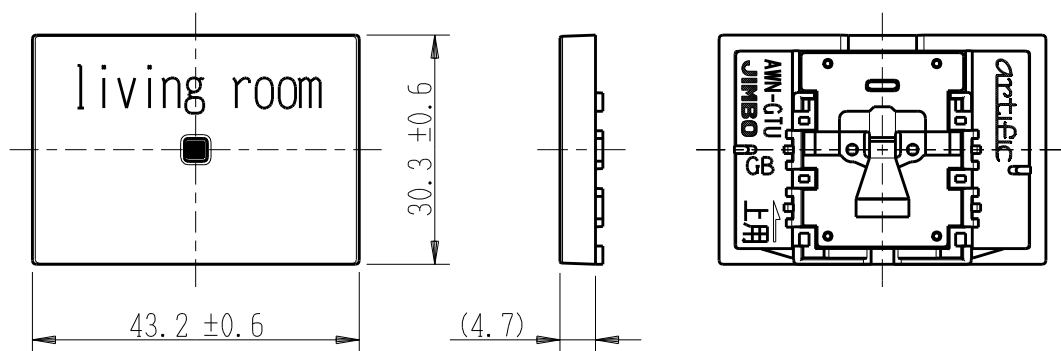

製 番	AWN-GTU-L03 GB	製 品 名	artific series	
			ガイド・チェック用操作板 3個上用	
			第三角法	

樹脂色

GB: Gracious Beige: グレーシャス ベージュ

文字色; オリジナルグレー

※ 仕様及び外観は商品改良のため、予告なく変更する事がありますので、都度、最新版をご確認ください。

作 成	2026年03月05日	神保電器株式会社