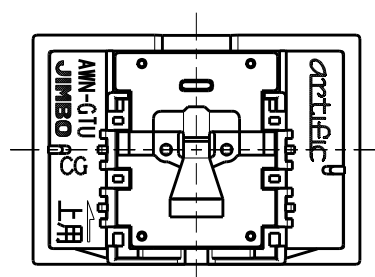

製 番	AWN-GTU-L03 CG	製 品 名	artific series	
			ガイド・チェック用操作板 3個上用	
			第三角法	

樹脂色

CG: Contemporary Gray: コンテンポラリー グレー

文字色; オリジナルグレー

※ 仕様及び外観は商品改良のため、予告なく変更する事がありますので、都度、最新版をご確認ください。

作 成	2026年03月04日	 神保電器株式会社
--------	-------------	--