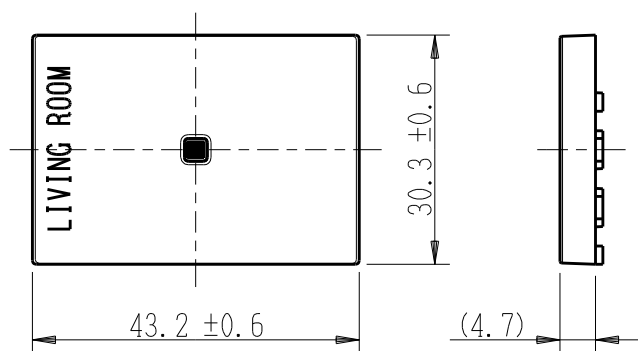

製 番	AWN-GTU-L03 CG	製 品 名	artific series	
			ガイド・チェック用操作板 3個上用	
			第三角法	

樹脂色

CG: Contemporary Gray: コンテンポラリー グレー

文字色; オリジナルグレー

※ 仕様及び外観は商品改良のため、予告なく変更する事がありますので、都度、最新版をご確認ください。

作 成	2026年03月04日	 神保電器株式会社
--------	-------------	--