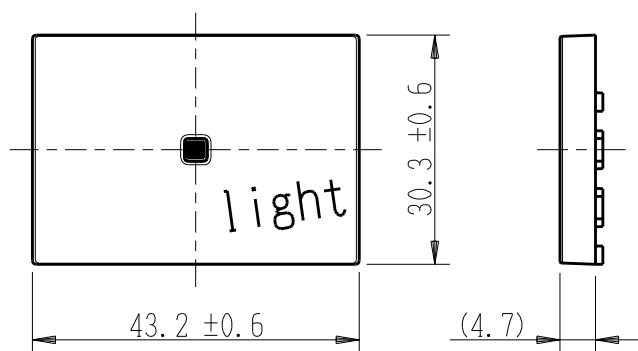

製 番	AWN-GTU-L02 KW	製 品 名	artific series	
			ガイド・チェック用操作板 3個上用	
			第三角法	

樹脂色

KW: Kinetic White: キネティック ホワイト

文字色; オリジナルグレー

※ 仕様及び外観は商品改良のため、予告なく変更する事がありますので、都度、最新版をご確認ください。

作 成	2026年03月05日	 神保電器株式会社
--------	-------------	--