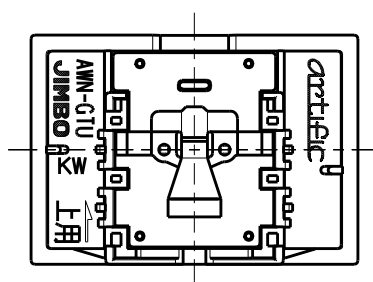

製 番	AWN-GTU-L02 KW	製 品 名	artific series	
			ガイド・チェック用操作板 3個上用	
			第三角法	

樹脂色

KW: Kinetic White: キネティック ホワイト

文字色; オリジナルグレー

※ 仕様及び外観は商品改良のため、予告なく変更する事がありますので、都度、最新版をご確認ください。

作 成	2026年03月05日	 神保電器株式会社
--------	-------------	--