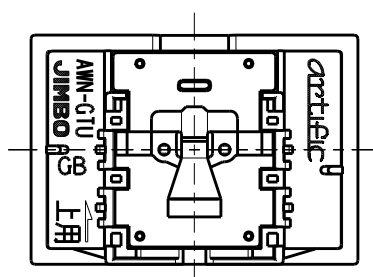

製 番	AWN-GTU-L02 GB	製 品 名	artific series	
			ガイド・チェック用操作板 3個上用	
			第三角法	

樹脂色

GB: Gracious Beige: グレーシャス ベージュ

文字色; オリジナルグレー

※ 仕様及び外観は商品改良のため、予告なく変更する事がありますので、都度、最新版をご確認ください。

作 成	2026年03月05日	 神保電器株式会社
--------	-------------	--