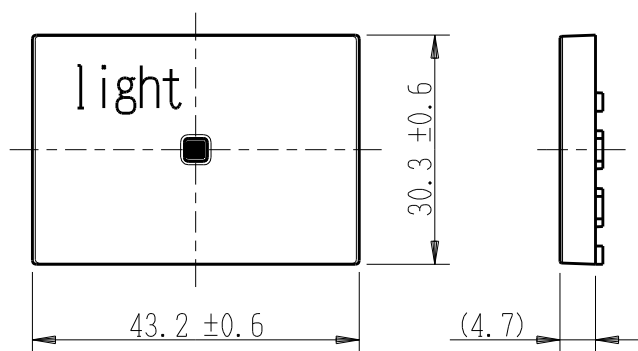

製 番	AWN-GTU-L02 GB	製 品 名	artific series	
			ガイド・チェック用操作板 3個上用	
			第三角法	

樹脂色

GB: Gracious Beige: グレーシャス ベージュ

文字色; オリジナルグレー

※ 仕様及び外観は商品改良のため、予告なく変更する事がありますので、都度、最新版をご確認ください。

作 成	2026年03月05日	 神保電器株式会社
--------	-------------	--