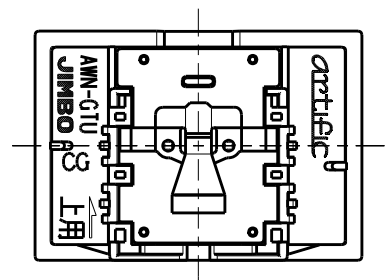

製 番	AWN-GTU-L02 CG	製 品 名	artific series	
			ガイド・チェック用操作板 3個上用	第三角法

樹脂色

CG: Contemporary Gray: コンテンポラリー グレー

文字色; オリジナルグレー

※ 仕様及び外観は商品改良のため、予告なく変更する事がありますので、都度、最新版をご確認ください。

作 成	2026年03月04日	 神保電器株式会社
--------	-------------	--