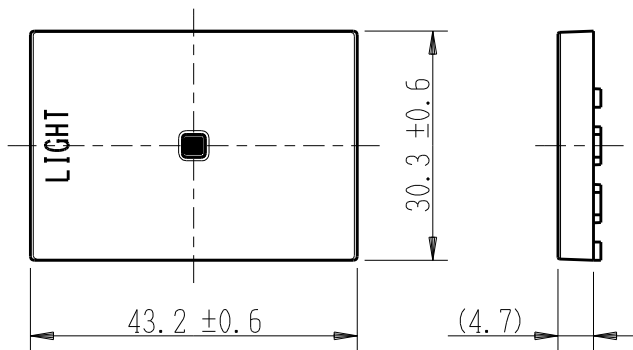

製 番	AWN-GTU-L02 CG	製 品 名	artific series	
			ガイド・チェック用操作板 3個上用	第三角法

樹脂色

CG: Contemporary Gray: コンテンポラリー グレー

文字色; オリジナルグレー

※ 仕様及び外観は商品改良のため、予告なく変更する事がありますので、都度、最新版をご確認ください。

作 成	2026年03月04日	 神保電器株式会社
--------	-------------	--